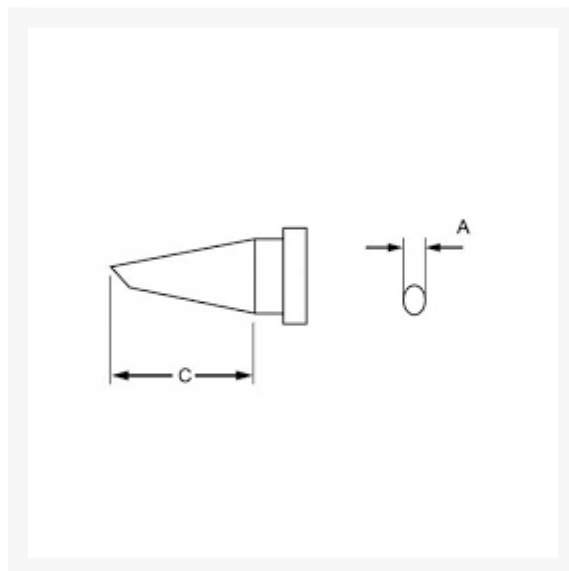

SOLDEERSTIFT 3,2MM VOOR WELLER WS81

€ 9,95

Excl. BTW: € 8,22

Afbeeldingen

Beschrijving

WE-LTH	0,80	0,4
WE-LTF	1,20	-
WE_LTK	1,20	0,4
WE-LTA	1,60	0,7
WE-LTL	2,00	1,0
WE-LTB	2,40	0,8
WE-LTC	3,20	0,8
WE-LTM	3,20	1,2
WE-LTD	4,60	0,8
WE-LT1	0,25	-
WE-LT1S	0,20	-

WE-LTS	0,40	-
WE-LTGW	3,20	

Productinformatie

Artikelnummer	WELLTC
Merk	WELLER