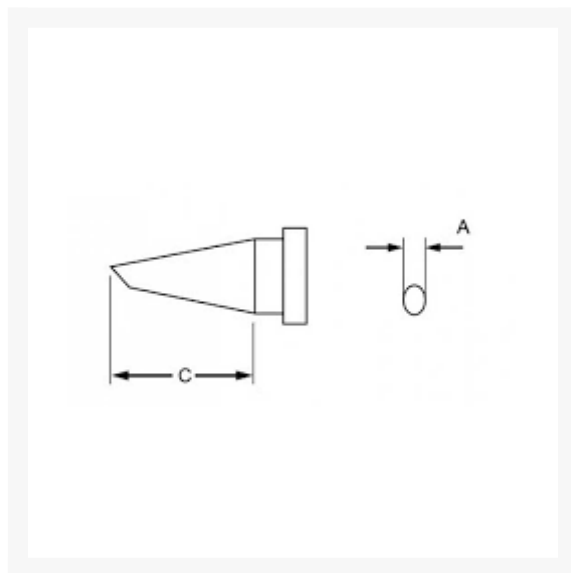

SOLDEERSTIFT 4,5MM VOOR WELLER WS81

€ 9,95

Excl. BTW: € 8,22

Afbeeldingen

Beschrijving

Dimensions

Part Nr.	A	B
	[mm]	[mm]
WE-LTH	0,80	0,4
WE-LTF	1,20	-
WE_LTK	1,20	0,4
WE-LTA	1,60	0,7
WE-LTL	2,00	1,0
WE-LTB	2,40	0,8
WE-LTC	3,20	0,8

WE-LTM	3,20	1,2
WE-LTD	4,60	0,8
WE-LT1	0,25	-
WE-LT1S	0,20	-
WE-LTS	0,40	-
WE-LTGW	3,20	

Productinformatie

Artikelnummer	WELLTD
Merk	WELLER