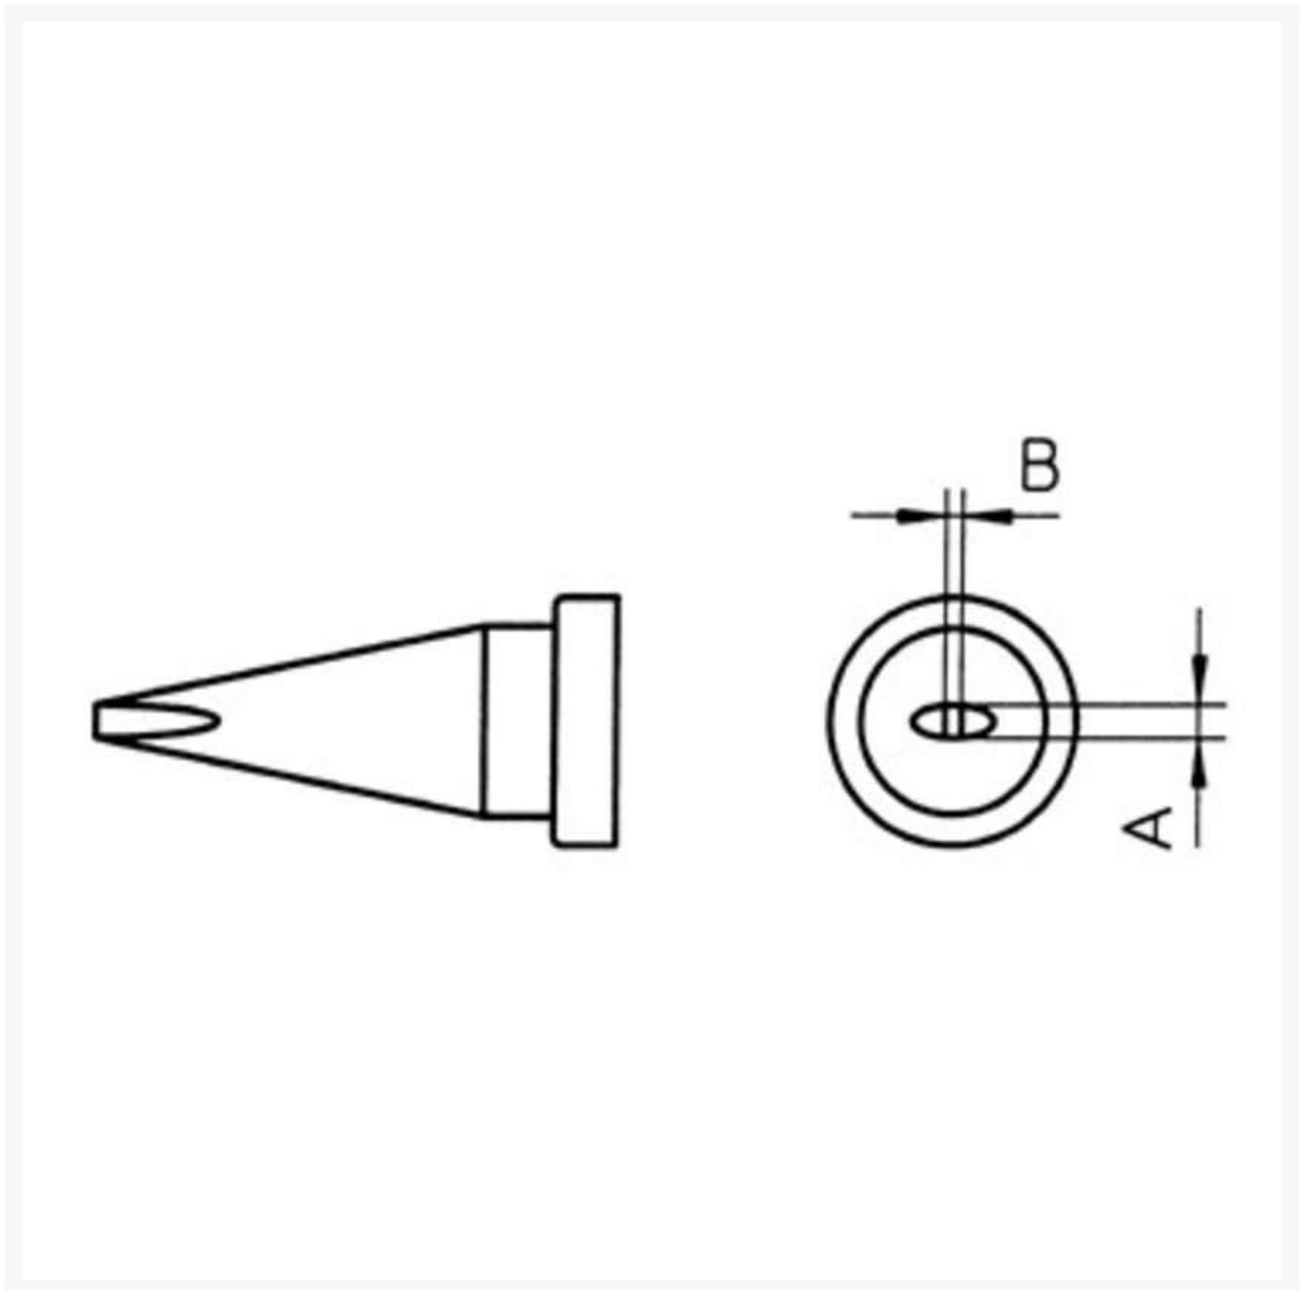

SOLDEERSTIFT 0,8MM WELLER WS81

€ 9,95

Excl. BTW: € 8,22

Afbeeldingen

Beschrijving

Dimensions

Part Nr.	A	B
	[mm]	[mm]
WE-LTH	0,80	0,4
WE-LTF	1,20	-
WE_LTK	1,20	0,4
WE-LTA	1,60	0,7
WE-LTL	2,00	1,0
WE-LTB	2,40	0,8
WE-LTC	3,20	0,8
WE-LTM	3,20	1,2
WE-LTD	4,60	0,8
WE-LT1	0,25	-
WE-LT1S	0,20	-
WE-LTS	0,40	-
WE-LTGW	3,20	-