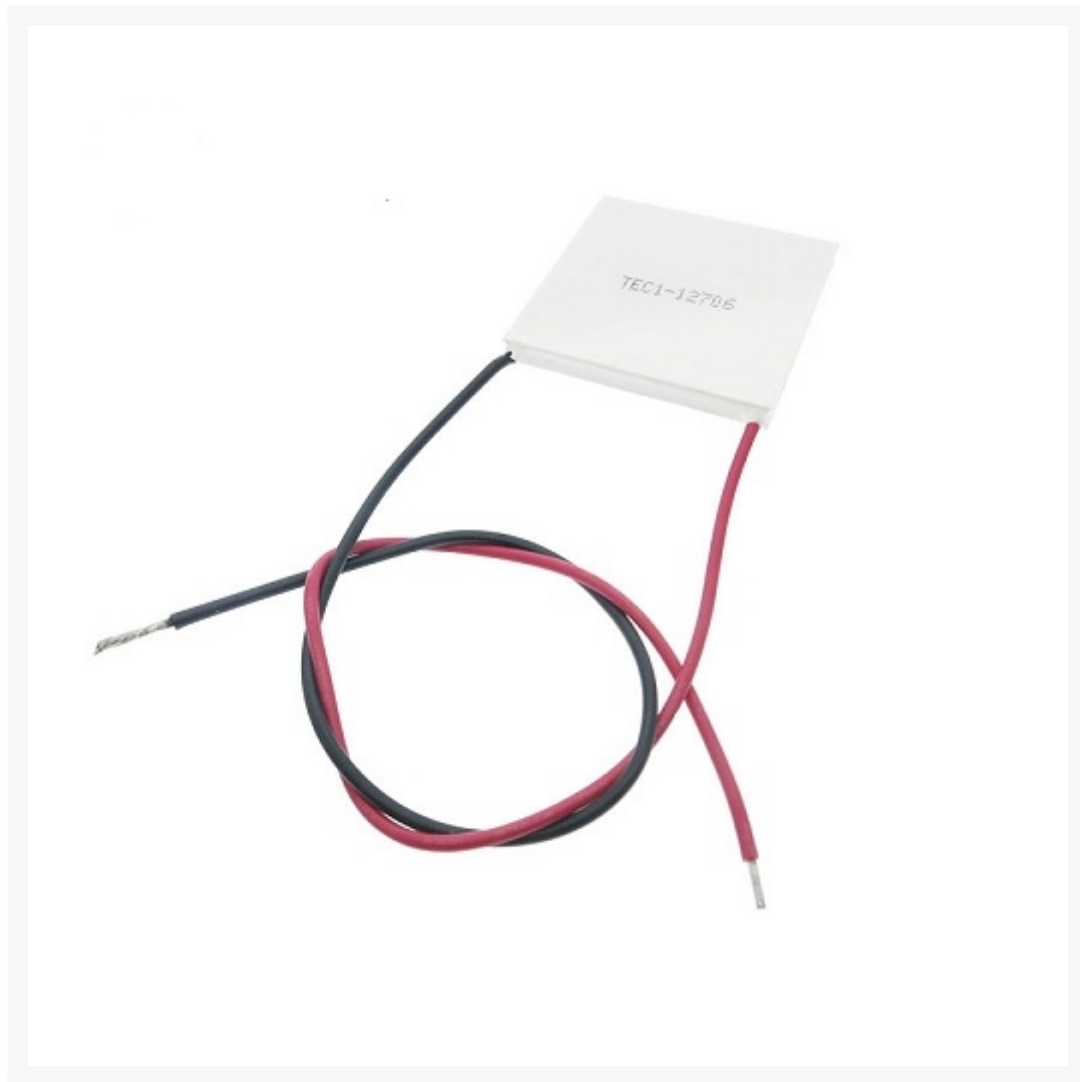

PELTIER ELEMENT 6A 15.4V MAX. 40X40X3.75MM

€ 9,95

Excl. BTW: € 8,22

Afbeeldingen

Beschrijving

- I max.: 6 A
- delta T max.: 59°C
- spanning: 15.4 V
- Q max.: 55 W
- aantal koppels: 127
- afmetingen: 40 x 40 x 3.75 mm
- gewicht: 12 g