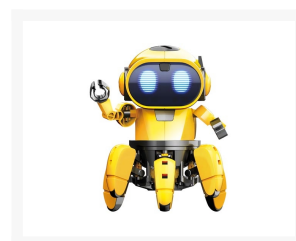

### Afbeeldingen

### Beschrijving

Ontdek de robot kits van Velleman en stap in de wereld van elektronica, mechanica en hydraulica. Een reeks bouwkits voor de toekomstige ingenieur.

Tobbie is een intelligente robot met zes benen die uitstekende interactie met kinderen biedt. Tobbie heeft twee modi die zijn geprogrammeerd om objecten te volgen of te vermijden. In de modus "Volg mij" volgt Tobbie het object dat het benadert en laat het eruit zien als een gehoorzaam huisdier. Met automatische IR-detectie kan Tobbie obstakels vermijden in de "Verkennen"-modus en een nieuwe route vinden om vooruit te blijven gaan. De kleine robot biedt een prachtig geluids- en lichteffect dat zijn eigen emoties en gebaren ontwikkelt, net als een levend dier. Probeer Tobbie uit te dagen en begrijp wat hij kan doen. Maak een labyrint of laat hem je volgen. Maar bovenal, behandel hem niet als een normale robot, maar als een schattige intelligente vriend.

### Specificaties

- afmetingen: 126 x 138 x 165 mm
- voeding: 4 x AAA/LR03-batterij (niet meegelev.)