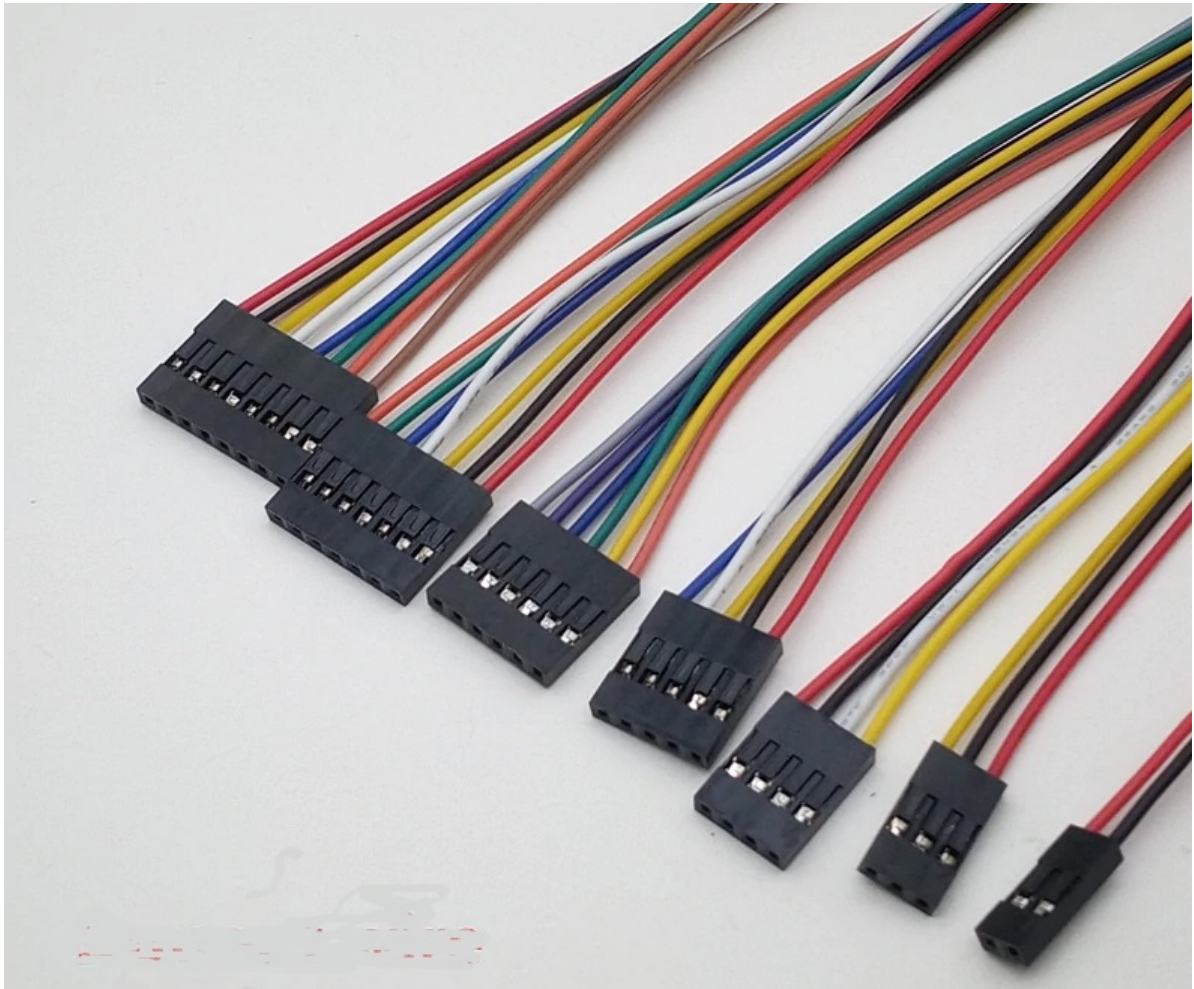

**IDC 2-POLIG R2.54 FEMALE-FEMALE 20CM**

**€ 1,25**

Excl. BTW: € 1,03

**Afbeeldingen**

**Beschrijving**

Female - female kabel 2p

2.54mm pitch

lengte 20cm

## Productinformatie

---

Artikelnummer	P2552FF
Merk	Merk