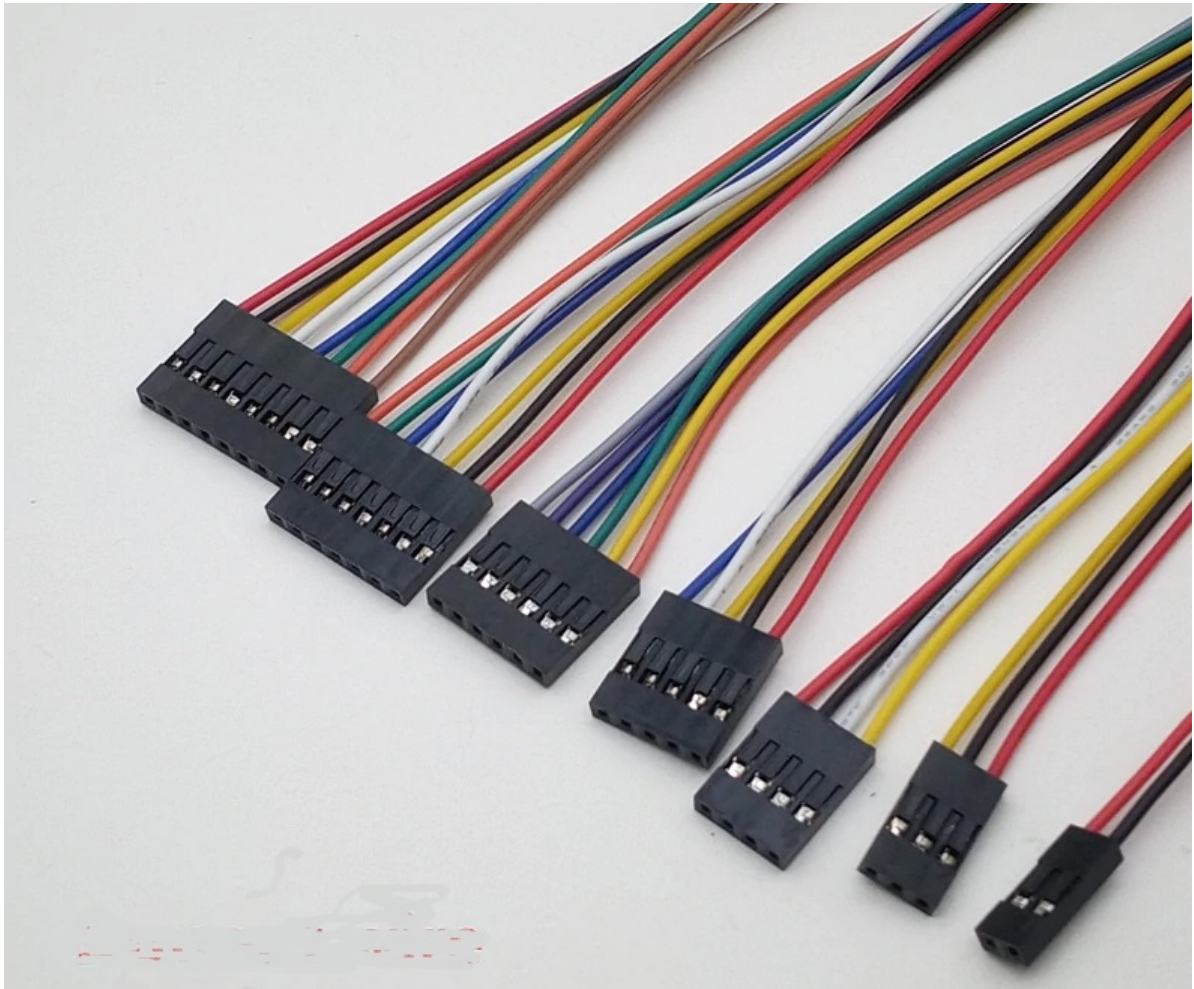

IDC 8-POLIG R2.54 FEMALE-FEMALE 20CM

€ 2,50

Excl. BTW: € 2,07

Afbeeldingen

Beschrijving

Female - female kabel 8p

2.54mm pitch

lengte 20cm

Productinformatie

Artikelnummer	P2558FF
Merk	Merk