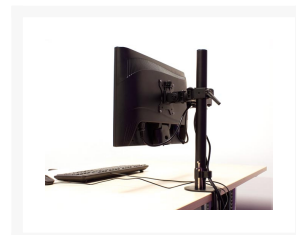

### Beschrijving

Creëer een ergonomische en ruimtebesparende werkplek door gebruik te maken van de Ewent EW1510 LCD Bureausteun. Plaats de monitor op jouw ideale hoogte en kijkhoek voor een betere zithouding en voorkom daarmee rug-, nek- en schouderklachten. De Ewent EW1510 bureausteun is geschikt voor monitoren tot 27 inch en is gemakkelijk te monteren aan je bureau met een klem- of doorvoersysteem.

Verklein de kans op rug-, schouder- en neklachten

De Ewent bureausteun is eenvoudig zonder gereedschap in hoogte en diepte te verstellen door het handige schroefstelsel. Kantel, zwenk en roteer je scherm voor het creëren van een ideale ergonomische werkhouding waardoor je de kans op nek- en rugklachten verkleint. Kabels zijn netjes weg te werken dankzij het handige kabelmanagementsysteem.

Met handig beeldscherm montagesysteem

De Ewent EW1510 heeft 3 draaipunten voor het instellen van de ideale kijkafstand. De bureausteun is geschikt voor één beeldscherm tot 27 inch met een maximaal gewicht van 8kg. De EW1510 is uitgerust met een VESA aansluiting van 75x75 mm en 100x100 mm. Dankzij het handige montagesysteem monteert je eenvoudig zelf een beeldscherm zonder hulp van anderen. De EW1510 wordt compleet geleverd met alle montagemiddelen voor zowel klem- alsook doorvoermontage.

### Kenmerken

- Ewent: [www.ewent-online.com](http://www.ewent-online.com)

- eenvoudig montagesysteem voor beeldscherm
- met 75\*75 en 100\*100 VESA aansluiting
- eenvoudig in hoogte verstelbaar zonder gereedschap door het handige schroefstelsel
- individuele schermuitlijning
- geïntegreerd kabelmanagementsysteem en opbergsysteem voor de inbusleutel
- bureaaklem en bureaudoorvoersysteem voor het bevestigen op en door de tafel
- met 3 draaipunten voor het instellen van de ideale kijkafstand
- handige schermaanpassingen: kantelen, roteren, zwenken
- voor alle vragen of technische problemen, zie:
  - Eminent: [www.eminent-online.com](http://www.eminent-online.com)