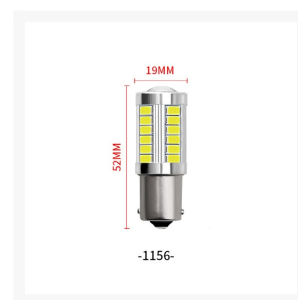

LED LAMP 12V BA15S 2.76W ROOD

€ 4,95

Excl. BTW: € 4,09

Afbeeldingen

Beschrijving

Specifications:

Base Type: Standard 1156(BA15S)

LED Type: 5630 SMD

Lighting Luminous Flux: 1200Lums

Operating Voltage: 12V

Wattage: 2.76W

Lifespan: 50,000 hours

Color: Rood

Productinformatie

Artikelnummer	ALLBAO2R
Merk	Merk
Is on Sale	Nee