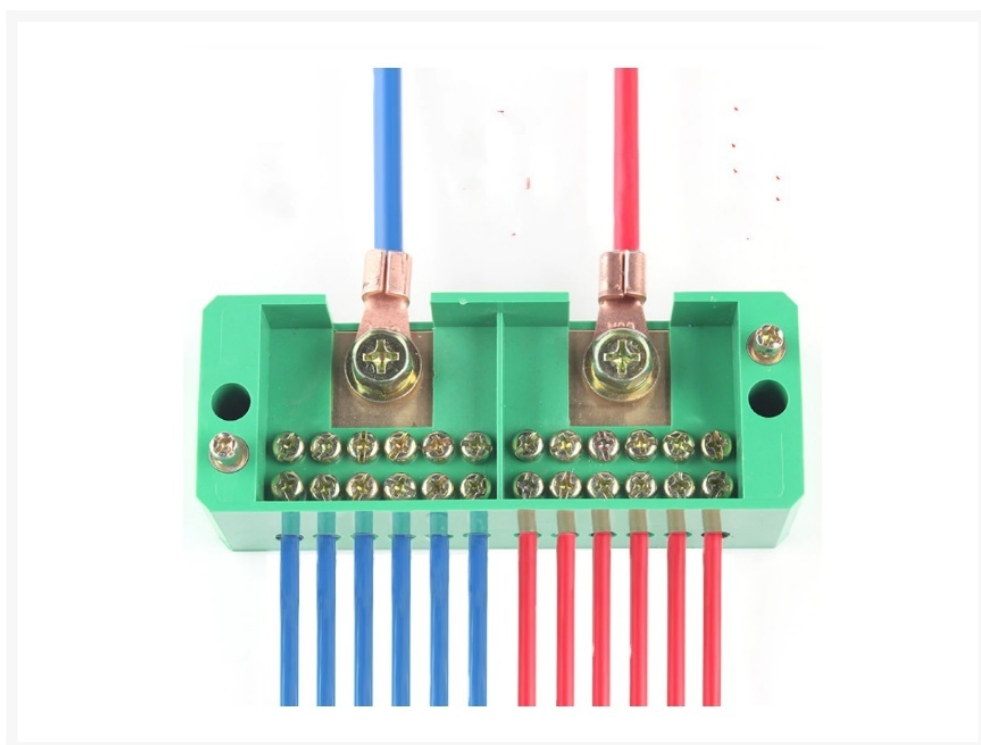

KOPPELBLOK/VERDELER 2 IN 12 UIT 1.5-10MM²

€ 23,50

Excl. BTW: € 19,42

Afbeeldingen

Beschrijving

Koppelblok/verdeler 2 in 12 uit

Shell Material: PC Polymer Polycarbonate

Metal Material: Connecting Bar - Brass Parts; Crimping Screw - Iron Parts

Insulation Voltage: 660V 50/60Hz

Insulation Resistance: 30M Ω

Inlet Range: 4-35mm²

Outlet Range: 1.5-10mm²

Installation Method: Screw Fixed Installation

Productinformatie

Artikelnummer	JB212
Merk	Merk