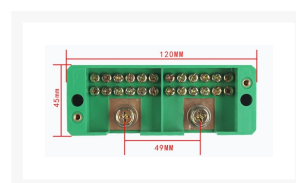

KOPPELBLOK/VERDELER 2 IN 12 UIT 1.5-10MM²

€ 23,50

Excl. BTW: € 19,42

Afbeeldingen

Beschrijving

Koppelblok/verdeler 2 in 12 uit

Shell Material: PC Polymer Polycarbonate

Metal Material: Connecting Bar - Brass Parts; Crimping Screw - Iron Parts

Insulation Voltage: 660V 50/60Hz

Insulation Resistance: 30M Ω

Inlet Range: 4-35mm²

Outlet Range: 1.5-10mm²

Installation Method: Screw Fixed Installation

Productinformatie

Artikelnummer	JB212
Merk	Merk