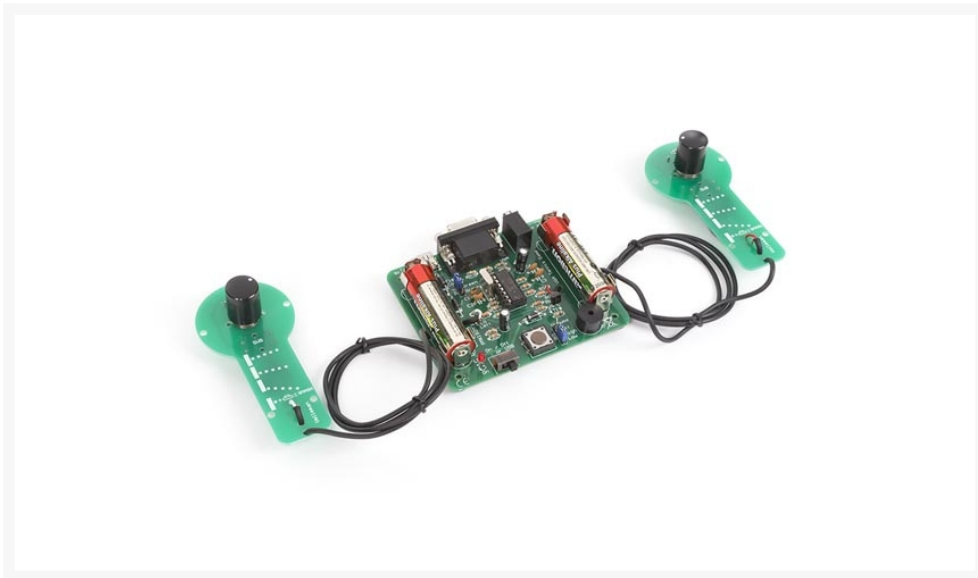

### Beschrijving

Tennis was nog nooit zo leuk! Speel uw favoriete game wanneer u maar wil. Nu uitgebreid met VGA-aansluiting, ingebouwde buzzer of line-uitgang en optionele USB-aansluiting.

Iedere speler heeft een eigen racket met draaipotmeter voor supersnelle bewegingen.

## Kenmerken

- elektronisch spel met analoge rackets en smash-functie
- 5 levels in singleplayer-modus
- 5 levels in singleplayer-modus
- 3 richthoeken
- smash-functie: druk op de knop op het ogenblik dat de bal de racket raakt
- alleen de serveerder kan scoren
- demomodus
- spelmodusknop ((lang indrukken activeert/deactiveert demomodus)

## Specificaties

- VGA video-uitgang

- mini-luidspreker
- selectieknop (low/high of no on board speaker volume)
- twee selecteerbare achtergrondkleuren (groen/bruin)
- audio-uitgang (vast)
- 2 AA-batterijen (niet meegelev.)
- 5 V mini USB-aansluiting (optioneel)
- on/off-knop (off = USB-modus)