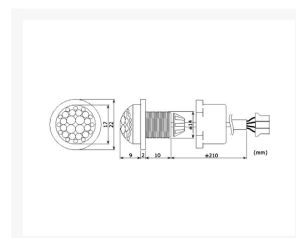

MINI PIR BEWEGINGSMELDER INBOUW 230VAC

€ 12,95

Excl. BTW: € 10,70

Afbeeldingen

Beschrijving

Kenmerken

- detecteert automatisch dag en nacht
- instelbaar: inschakelduur en lichtgevoeligheid (TIME - LUX)
- voor inbouw

Specificaties

- type schakelaar: relais
- detectiehoek: 100°
- detectiebereik: 8 m (@ 22 °C)
- nominale belasting:
  - tungsten: max. 800 W - max. 3.3 A
  - fluorescent: max. 200 W - max. 1.25 A
  - led: -
- voeding: 220-240 V~ 50 Hz
- werkt temperatuur: -10 °C tot +40 °C
- vochtigheidsgraad: < 93 % RH
- tijdschakelaar: 5 s, 30 s, 1 min, 3 min, 5 min, 8 min
- gevoeligheid: < 3 lx - 2000 lx