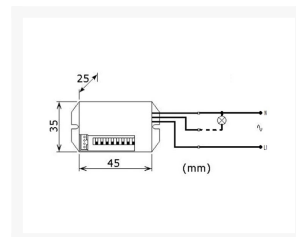

MINI PIR BEWEGINGSMELDER INBOUW 230VAC

€ 12,95

Excl. BTW: € 10,70

Afbeeldingen

Beschrijving

Kenmerken

- detecteert automatisch dag en nacht
- instelbaar: inschakelduur en lichtgevoeligheid (TIME - LUX)
- voor inbouw

Specificaties

- type schakelaar: relais
- detectiehoek: 100°
- detectiebereik: 8 m (@ 22 °C)
- nominale belasting:
  - tungsten: max. 800 W - max. 3.3 A
  - fluorescent: max. 200 W - max. 1.25 A
  - led: -
- voeding: 220-240 V~ 50 Hz
- werkt temperatuur: -10 °C tot +40 °C
- vochtigheidsgraad: < 93 % RH
- tijdschakelaar: 5 s, 30 s, 1 min, 3 min, 5 min, 8 min
- gevoeligheid: < 3 lx - 2000 lx