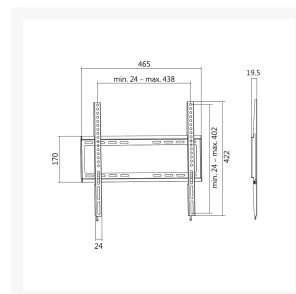

MUURBEUGEL FIX 32"-55" 35KG

€ 11,95

Excl. BTW: € 9,88

Afbeeldingen

Beschrijving

Ergonomie

Afstand tot de muur (max.) 1,95 cm

Afstand tot de muur (min) 1,95 cm

Montage

Kleur van het product Zwart

Technische details

Geschikt voor TV