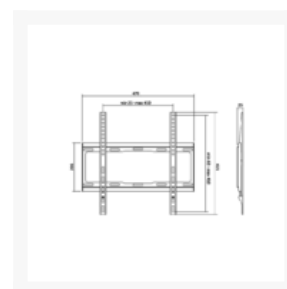

MUURBEUGEL FIX 32"-55" 40KG

€ 14,96

Excl. BTW: € 12,36

Afbeeldingen

Beschrijving

Montage

Maximaal gewicht (capaciteit)	40 kg
Minimumafmetingen schermcompatibiliteit	81,3 cm (32")
Maximumafmetingen schermcompatibiliteit	139,7 cm (55")
VESA-standaard	200 x 100, 200 x 200, 300 x 300, 400 x 200, 400 x 400 mm
Aantal displays ondersteund	1
Montage interface compatibiliteit (min)	200 x 100 mm
Montage interface compatibiliteit (max)	400 x 400 mm

Ergonomie

Afstand tot de muur (max.)	2,5 cm
Afstand tot de muur (min)	2,5 cm

Design

Kleur van het product	Zwart
------------------------------	-------

Technische details

Geschikt voor	TV
Gewicht en omvang	
Breedte	479 mm
Diepte	25 mm
Hoogte	435 mm