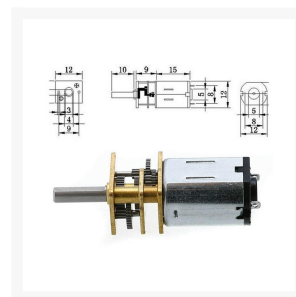

MOTOR 12VDC 60RPM

€ 6,95

Excl. BTW: € 5,74

Afbeeldingen

Beschrijving

Specificaties:

Spanning: 12Vdc

Draaisnelheid: 60 RPM

Stroom bij nullast:

Motorafmetingen: 12 mm (diameter) * 26 mm (hoogte)

Asafmeting: 3 mm (diameter) * 10 mm (lengte)

Productinformatie

Artikelnummer	N2012RO060
Merk	Merk
Is on Sale	Nee