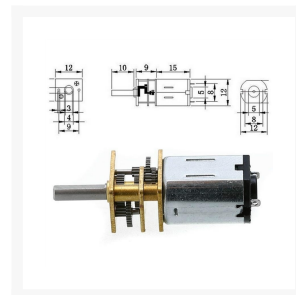

MOTOR 12VDC 30RPM

€ 6,95

Excl. BTW: € 5,74

Afbeeldingen

Beschrijving

Specificaties:

Spanning: 12Vdc

Draaisnelheid: 30 RPM

Stroom bij nullast:

Motorafmetingen: 12 mm (diameter) * 26 mm (hoogte)

Asafmeting: 3 mm (diameter) * 10 mm (lengte)

Productinformatie

Artikelnummer	N2012RO030
Merk	Merk
Is on Sale	Nee