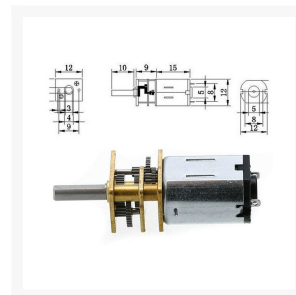

MOTOR 12VDC 200RPM

€ 6,95

Excl. BTW: € 5,74

Afbeeldingen

Beschrijving

Specificaties:

Spanning: 12Vdc

Draaisnelheid: 200 RPM

Stroom bij nullast:

Motorafmetingen: 12 mm (diameter) * 26 mm (hoogte)

Asafmeting: 3 mm (diameter) * 10 mm (lengte)

Productinformatie

Artikelnummer	N2012R0200
Merk	Merk
Is on Sale	Nee