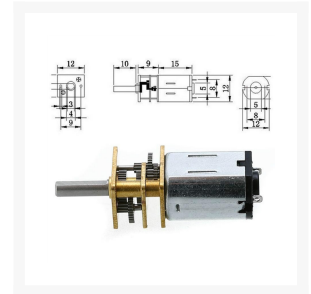

MOTOR 12VDC 1000RPM

€ 6,95

Excl. BTW: € 5,74

Afbeeldingen

Beschrijving

Specificaties:

Spanning: 12Vdc
Draaisnelheid: 1000 RPM
Stroom bij nullast:

Motorafmetingen: 12 mm (diameter) * 26 mm (hoogte)
Asafmeting: 3 mm (diameter) * 10 mm (lengte)