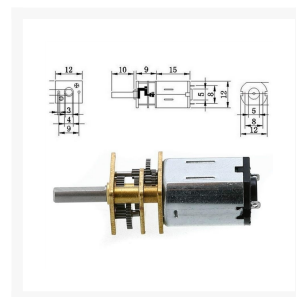

MOTOR 6VDC 30RPM

€ 6,95

Excl. BTW: € 5,74

Afbeeldingen

Beschrijving

Specificaties:

Spanning: 6Vdc

Draaisnelheid: 30RPM

Stroom bij nullast:

Motorafmetingen: 12 mm (diameter) * 26 mm (hoogte)

Asafmeting: 3 mm (diameter) * 10 mm (lengte)

Productinformatie

Artikelnummer	N2006R0030
Merk	Merk
Is on Sale	Nee