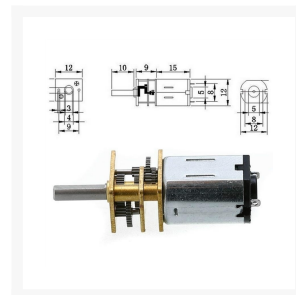

MOTOR 6VDC 200RPM

€ 6,95

Excl. BTW: € 5,74

Afbeeldingen

Beschrijving

Specificaties:

Spanning: 6Vdc

Draaisnelheid: 200 RPM

Stroom bij nullast:

Motorafmetingen: 12 mm (diameter) * 26 mm (hoogte)

Asafmeting: 3 mm (diameter) * 10 mm (lengte)

Productinformatie

Artikelnummer	N2006R0200
Merk	Merk
Is on Sale	Nee