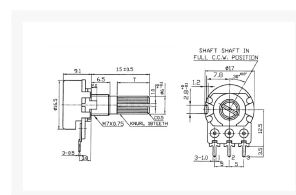

POTMETER MONO LIN KARTEL AS 1K

€ 2,95

Excl. BTW: € 2,44

Afbeeldingen

Beschrijving

Weerstand afwijking: plus of min 20%

Maximale service voltage: AC150V

Nominaal vermogen: 0.125 W