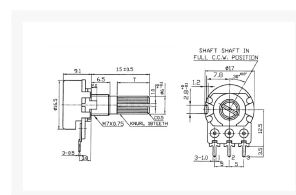

POTMETER MONO LIN KARTEL AS 2K

€ 2,95

Excl. BTW: € 2,44

Afbeeldingen

Beschrijving

Weerstand afwijking: plus of min 20%

Maximale service voltage: AC150V

Nominaal vermogen: 0.125 W