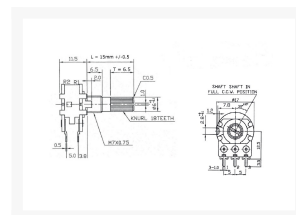

POTMETER STEREO LIN KARTEL AS 1K

€ 3,25

Excl. BTW: € 2,69

Afbeeldingen

Beschrijving

Weerstand afwijking: plus of min 20%

Maximale service voltage: AC150V

Nominaal vermogen: 0.125 W

Rotatie noise: <47MV

Resterende waarde: Termijn. 1-2 <20Ω

Termijn 2-3 <20Ω

Isolatie weerstand: wining 100 m Ω op DC500V

Synchrone fout: plus of min 3

Draaihoek: 300 ° + 5 °

Productinformatie

Artikelnummer	K001WHS
Merk	Merk