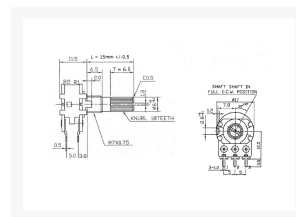

POTMETER STEREO LIN KARTEL AS 2K

€ 3,25

Excl. BTW: € 2,69

Afbeeldingen

Beschrijving

Weerstand afwijking: plus of min 20%

Maximale service voltage: AC150V

Nominaal vermogen: 0.125 W

Rotatie noise: <47MV

Resterende waarde: Termijn. 1-2 <20Ω

Termijn 2-3 <20Ω

Isolatie weerstand: wining 100 m Ω op DC500V

Synchrone fout: plus of min 3

Draaihoek: 300 ° + 5 °

Productinformatie

Artikelnummer	K002WHS
Merk	Merk