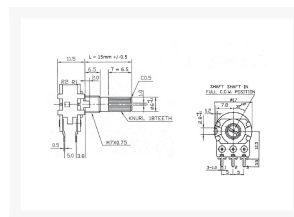

POTMETER STEREO LIN KARTEL AS 20K

€ 3,25

Excl. BTW: € 2,69

Afbeeldingen

Beschrijving

Weerstand afwijking: plus of min 20%

Maximale service voltage: AC150V

Nominaal vermogen: 0.125 W

Rotatie noise: <47MV

Resterende waarde: Termijn. 1-2 <20Ω

Termijn 2-3 <20Ω

Isolatie weerstand: wining 100 m Ω op DC500V

Synchrone fout: plus of min 3

Draaihoek: 300 ° + 5 °

Productinformatie

Artikelnummer	KO20WHS
Merk	Merk