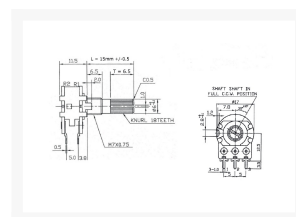

POTMETER STEREO LIN KARTEL AS 250K

€ 3,25

Excl. BTW: € 2,69

Afbeeldingen

Beschrijving

Weerstand afwijking: plus of min 20%

Maximale service voltage: AC150V

Nominaal vermogen: 0.125 W

Rotatie noise: <47MV

Resterende waarde: Termijn. 1-2 <20Ω

Termijn 2-3 <20Ω

Isolatie weerstand: wining 100 m Ω op DC500V

Synchrone fout: plus of min 3

Draaihoek: 300 ° + 5 °

Productinformatie

Artikelnummer	K250WHS
Merk	Merk