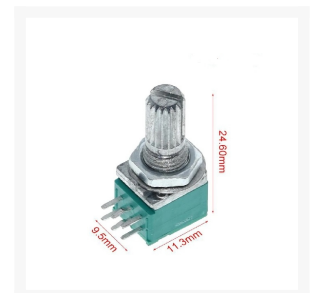

POTMETER STEREO LIN KARTEL AS 100K

€ 4,95

Excl. BTW: € 4,09

Afbeeldingen

Beschrijving

Potmeter stereo lineair 100K met gekartelde 6mm as

Productinformatie

Artikelnummer	K100G
Merk	Merk