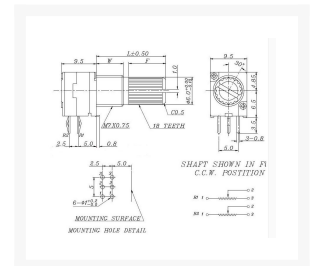

POTMETER STEREO LIN KARTEL AS 100K

€ 4,95

Excl. BTW: € 4,09

Afbeeldingen

Beschrijving

Potmeter stereo lineair 100K met gekartelde 6mm as

Productinformatie

Artikelnummer	K100G
Merk	Merk