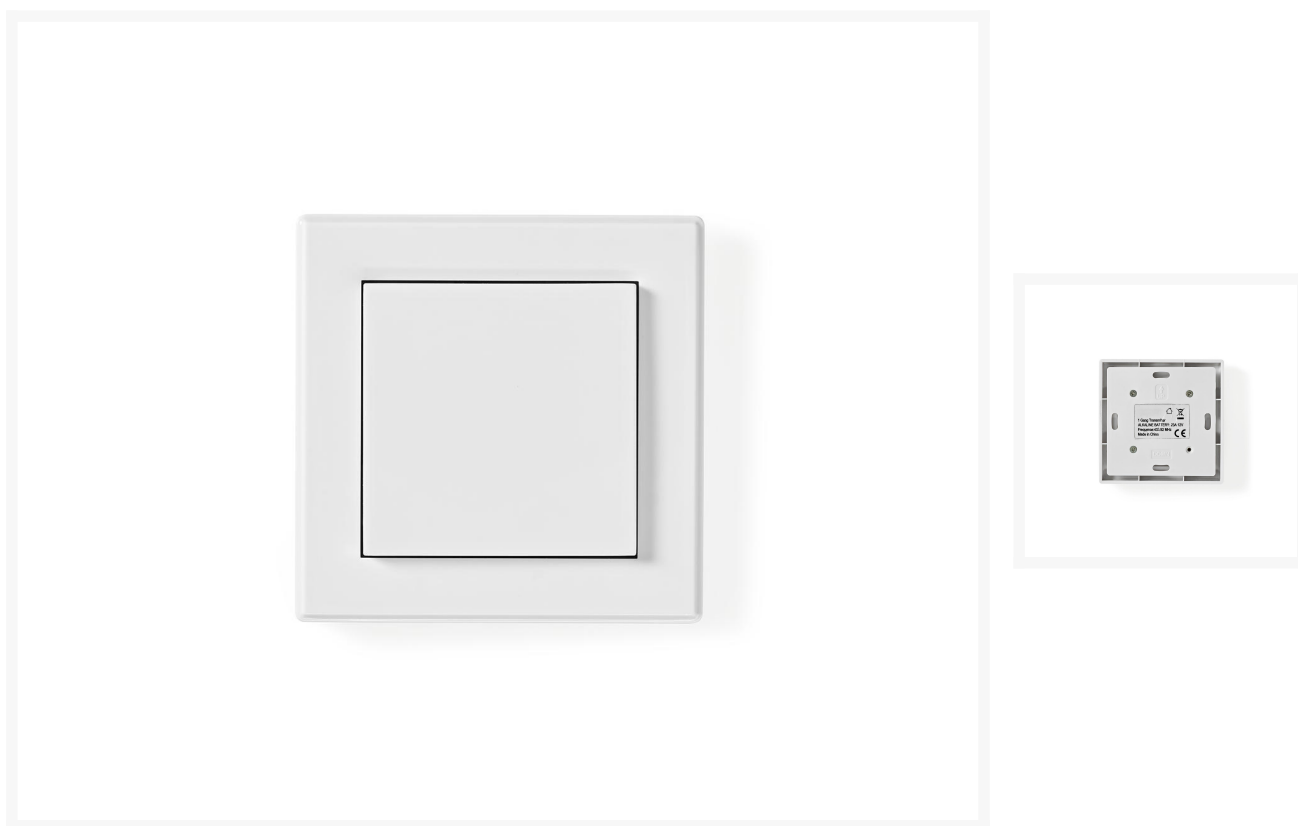

### Afbeeldingen

### Beschrijving

Bedien één of meerdere lichten of apparaten met deze wandschakelaar/afstandsbediening.

Je kunt meerdere ontvangers per kanaal registreren om meerdere lichten of apparaten aan of uit te schakelen met één druk op de knop.

Eenvoudig te installeren

Bevestigde lichtschakelaar direct op de muur dankzij de platte achterzijde.

Kanalen

Deze wandschakelaar/afstandsbediening heeft één zendkanaal.

Een RF ontvanger slaat tot 5 transmissiecodes op, zodat je voor iedere denkbare situatie snel en eenvoudig een oplossing kunt creëren.