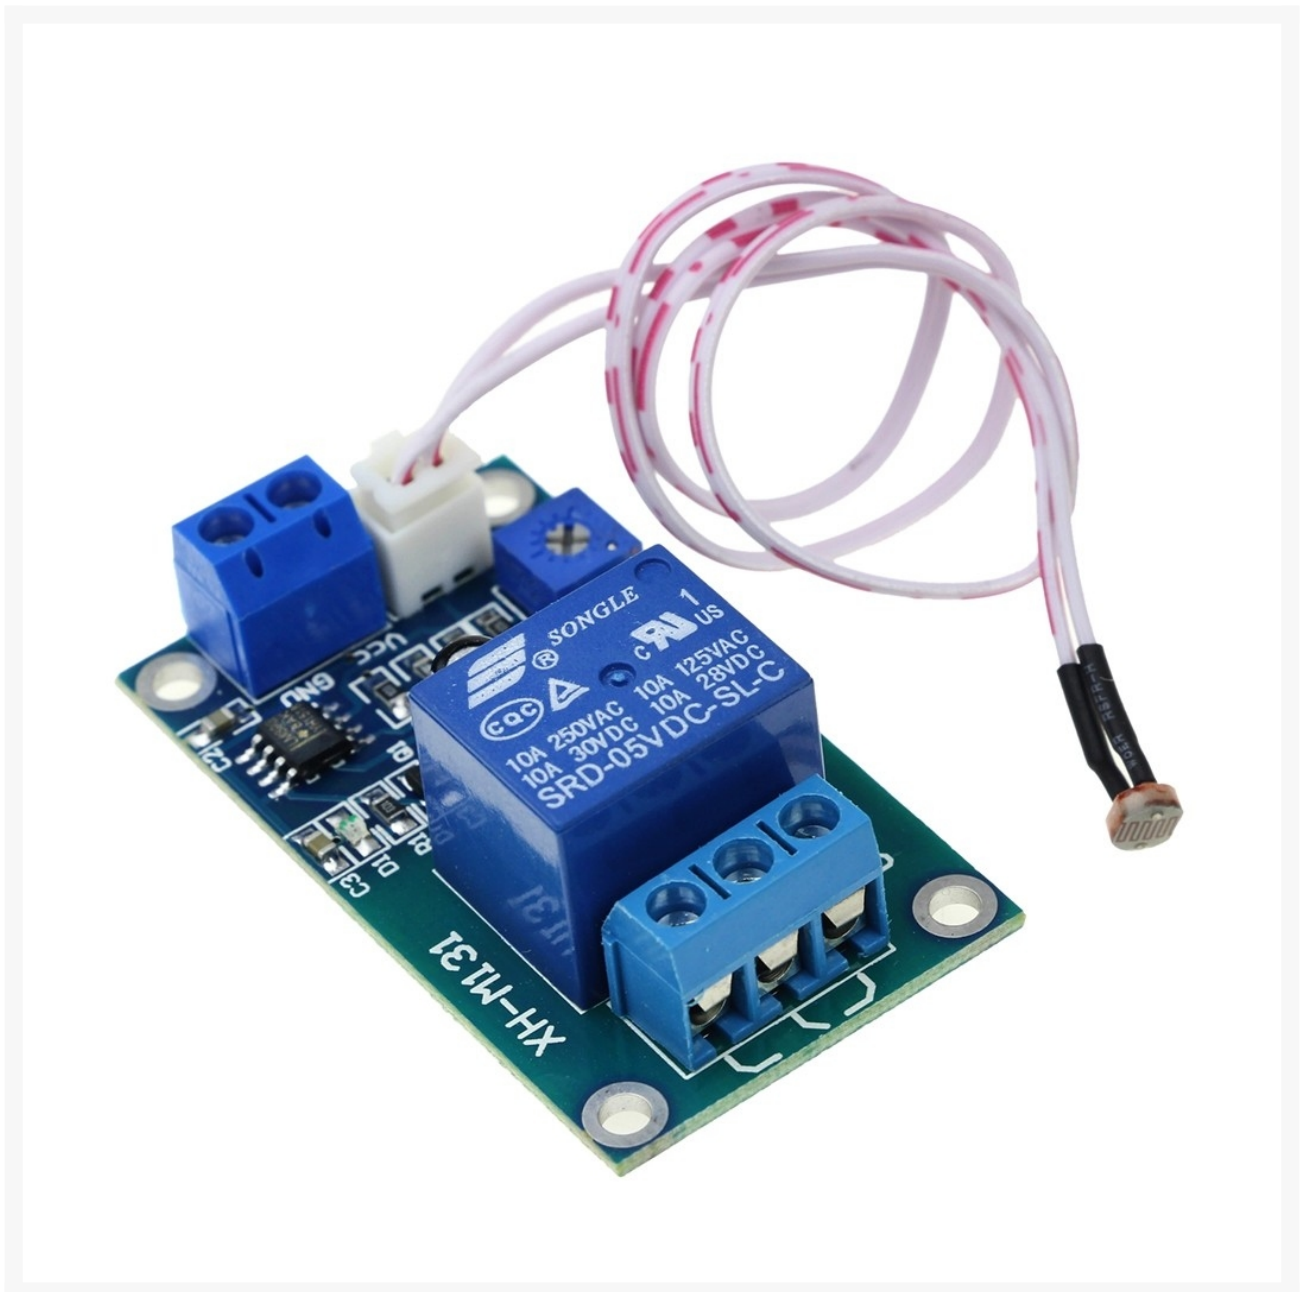

## LICHTGEVOELIGE SCHAKELPRINT 12V MET RELAIS 10A

€ 9,95

Excl. BTW: € 8,22

### Beschrijving

- Instelbare lichtgevoeligheid

- Spanning: 12Vdc
- Max. schakelvermogen: 10A/250Vac of 30Vdc
- Powerled rood
- Schakelled blauw
- Afmeting: 30mm x 53mm