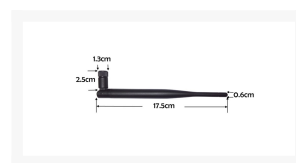

ANTENNE 433MHZ 5DBI SCHROEF SMA

€ 7,95

Excl. BTW: € 6,57

Afbeeldingen

Beschrijving

Frequency: 433MHz

Polarization: Vertical Polarization

Gain: 5dBi VSWR: <=1.5

Size: D13x200mm

Max input power: 50W

Connector Type: SMA Male (male Pin)

Productinformatie

Artikelnummer	ANT433S5S
Merk	Merk