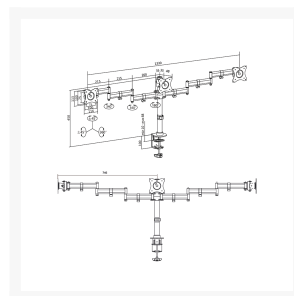

LCD-BUREAUSTEUN TRIPLE 13"-27" MAX. 8KG

€ 72,95

Excl. BTW: € 60,29

Afbeeldingen

Beschrijving

Ergonomie

Hoek schuine stand	-45°/+45°
Horizontaal draaibaar	-45°/+45°
Draaihoek	-180°/+180°

Design

Kleur van het product	Zwart

Verpakking