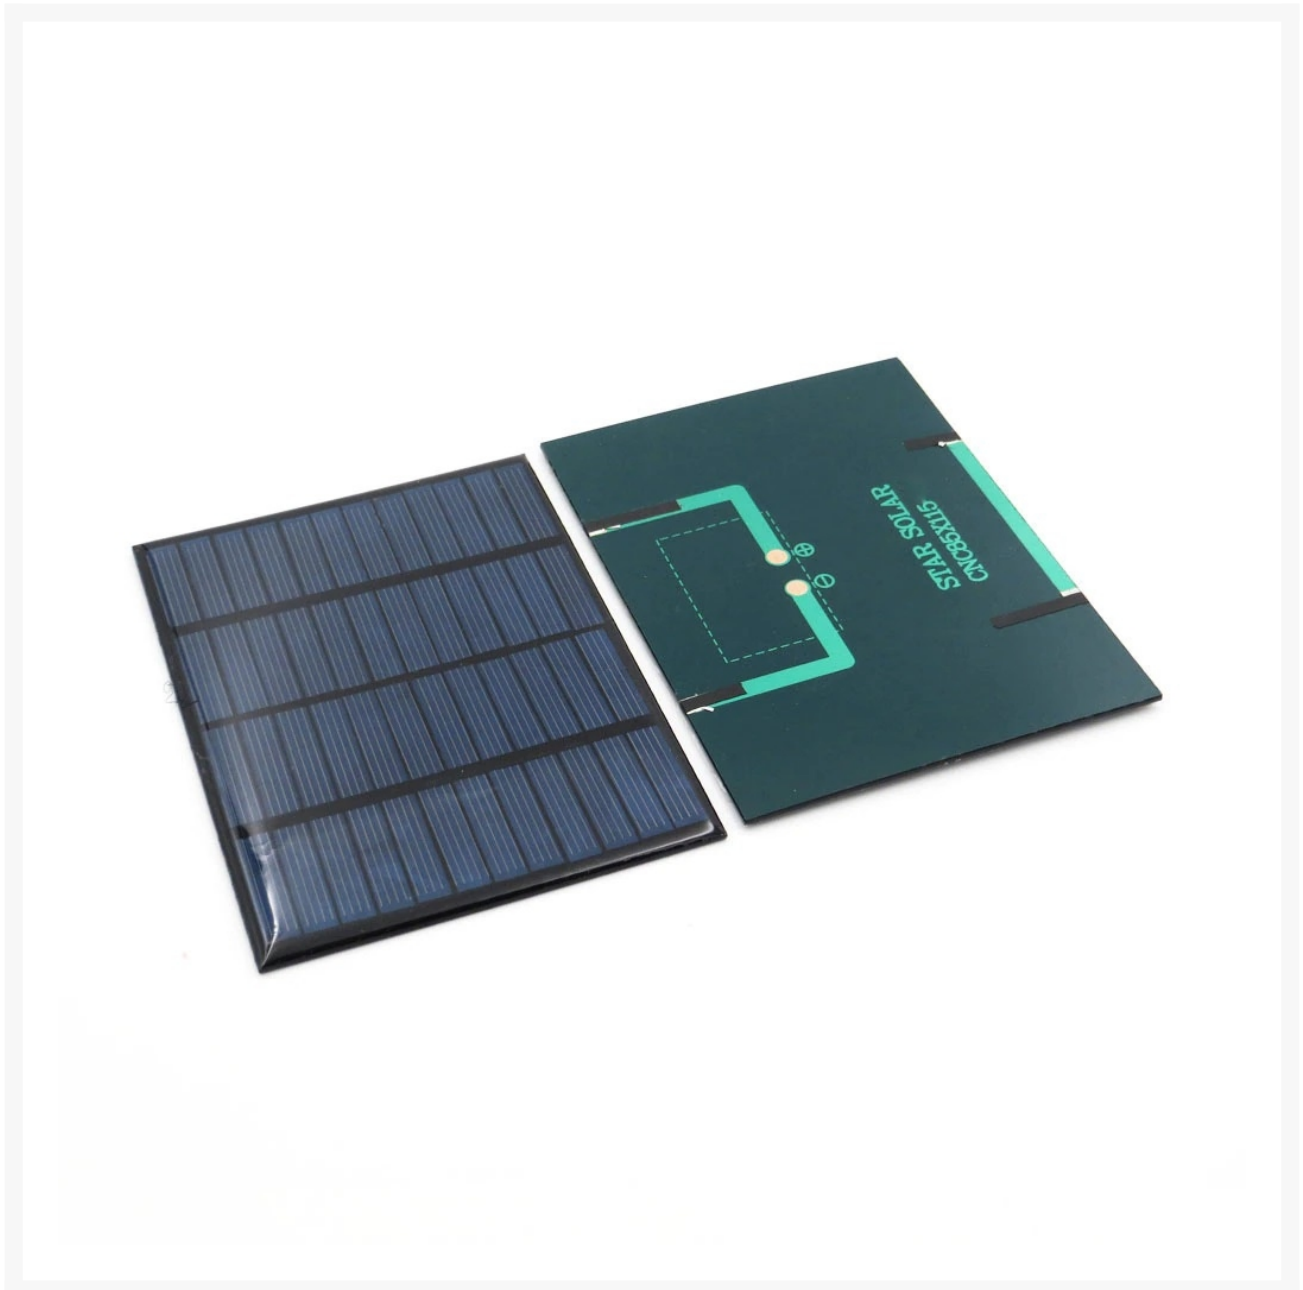

ZONNEPANEEL 12V 130MA 115X85MM

€ 8,95

Excl. BTW: € 7,40

Afbeeldingen

Beschrijving

Specification:

Maximum Power at STC (Pmax):1.5W
Optimum Operating Voltage (Vmp):12V
Optimum Operating Current (Imp):125mA
Open-Circuit Voltage (Voc):14.6V
Short-Circuit Current (Isc):140mA
Product Size: 85*115mm

Productinformatie

Artikelnummer	SOL1215
Merk	Merk