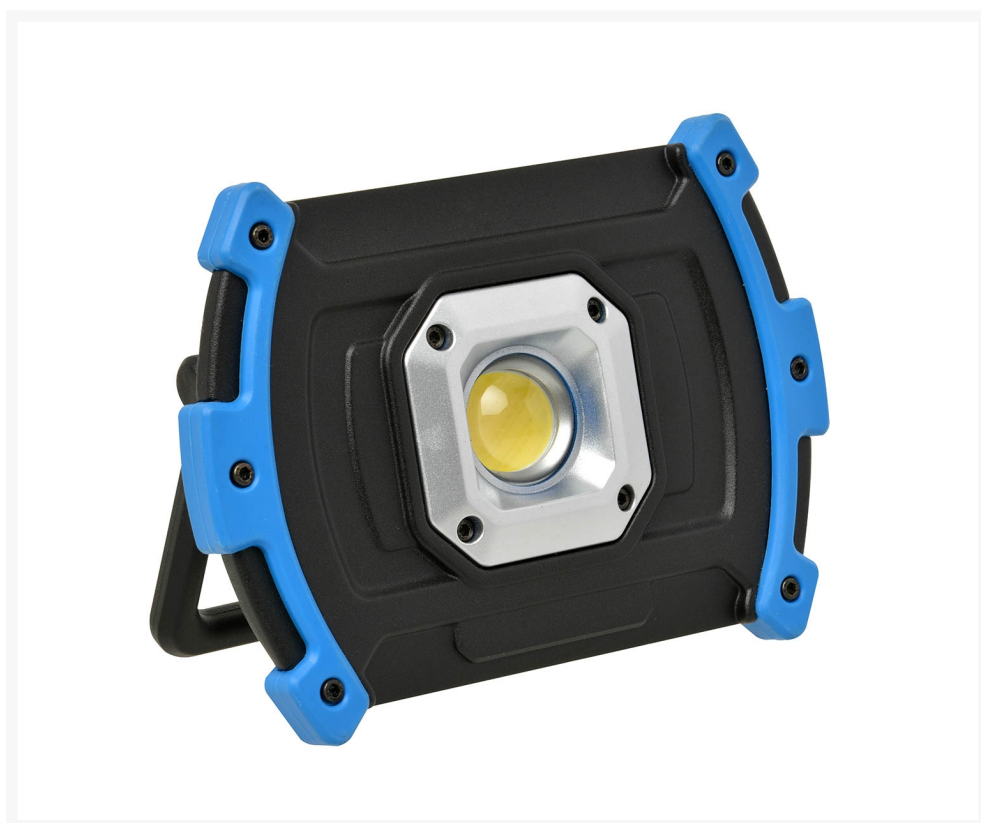

## HERLAADBARE LED-WERKLAMP 10W 1000LM

€ 37,50

Excl. BTW: € 30,99

### Afbeeldingen

### Beschrijving

LED werklamp oplaadbaar met regelbaar statief. 10W - 1000Lumen. Bereik 10 meter. Accu: 2 x 18650 Lithium batterij (4400mAh, 3,7V) Laadtijd 6 uur. Gebruiksduur hoog: 3 uur - Gebruiksduur laag: 6 uur. Powerbank functie voor het opladen van de mobiele telefoon. Afmeting: L173 x H126 x D45mm. Lader: AC/DC adapter. Input AC100-240V - Output DC5V / 1A