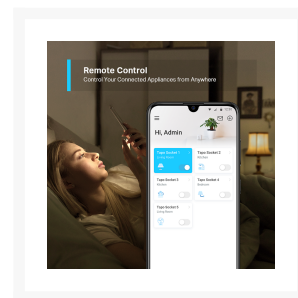

SMART WIFI STOPCONTACT 4 STUKS

€ 59,96

Excl. BTW: € 49,55

Afbeeldingen

Beschrijving

Knoppen	
Aan/Uit knop	Ja
Beeldscherm	
Ingebouwd display	Nee
Prestatie	
Frequentieband	2.4 Ghz
Design	
Kleur van het product	Wit
Technische details	
Bedoeld voor	Binnen
Afwezigheidsmodus	Schakelt uw apparaten aan en uit op verschillende tijdstippen zodat het lijkt alsof er iemand thuis is.
Spraakbediening	Koppel met Amazon Alexa of de Google Assistant om spraakbediening in te schakelen.
Technische details	

Soort apparaat	Slim stopcontact
Netwerk	
Wi-Fi-standaarden	802.11b, 802.11g, 802.11n
Energie	
AC invoer voltage	220/240 V
Stroom	10 A
Wattage	Maximaal 2300 Watt
Gewicht en omvang	
Afmetingen (BxDxH)	51 x 72,0 x 40 mm
Verpakking	
Aantal per verpakking	4
Indicatie	
LED-indicatoren	
Design	
Interface	WiFi