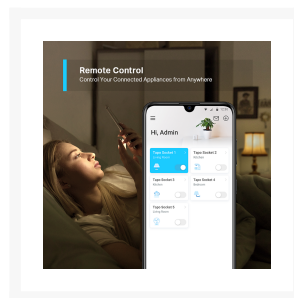

### Beschrijving

Knoppen	
Aan/Uit knop	Ja
Beeldscherm	
Ingebouwd display	Nee
Prestatie	
Frequentieband	2.4 Ghz
Design	
Kleur van het product	Wit
Technische details	
Bedoeld voor	Binnen
Afwezigheidsmodus	Schakelt uw apparaten aan en uit op verschillende tijdstippen zodat het lijkt alsof er iemand thuis is.
Spraakbediening	Koppel met Amazon Alexa of de Google Assistant om spraakbediening in te schakelen.
Technische details	