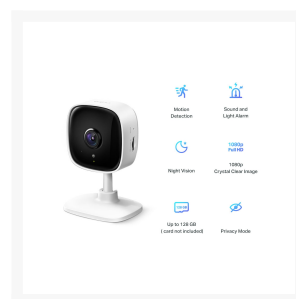

IP CAMERA WIFI/1080P/2-WAY AUDIO/IR VOOR BINNEN

€ 34,94

Excl. BTW: € 28,88

Afbeeldingen

Beschrijving

Home Security Wifi-camera

- HD-videobeelden – maakt kraakheldere opnamen in 1080p
- Geavanceerd nachtzicht – de camera heeft een bereik tot 9 meter
- Bewegingsdetectie en meldingen – je krijgt een melding zodra de camera beweging detecteert
- Akoestisch en visueel alarm – schakel verlichting en geluidseffecten in om ongewenste bezoekers weg te jagen
- Tweeweg audio – de ingebouwde microfoon en luidspreker maken communicatie mogelijk
- Veilige opslag – sla lokaal tot 128 GB op een micro SD-kaart op, dit is gelijk aan 384 uur (16 dagen) aan beeldmateriaal (op basis van laboratoriumomstandigheden)
- Eenvoudige installatie en beheer – beheer de camera met de Tapo app

CAMERA

Beeldsensor 1/3,2"

Lens F/NO: 2,0, brandpuntsafstand: 3,3 mm

CAMERA

Night Vision 850 nm infraroodled (tot 9 m)

Resolutie 1080p Full HD

VIDEO

Frame Rate 15 fps