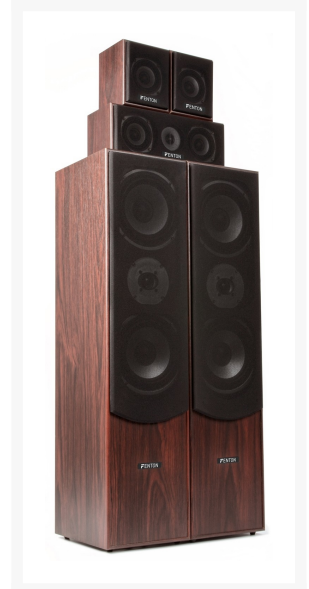

## Beschrijving

De twee 3-weg torenluidsprekers, de drie-weg centerluidspreker en de twee satellietluidsprekers leveren een totaal van 335W RMS uitgangsvermogen en garanderen een geweldige home-cinemabeleving. Door de kwaliteit van de luidsprekers en de goede karakteristiek bezit de set een zeer goede geluidskwaliteit. De prachtige walnoot-kleurige kit wordt geleverd met luidsprekerkabels en is eenvoudig aan te sluiten op uw surround sound versterker. De twee satellietluidsprekers zijn ook geschikt voor wandmontage.

- 335W RMS uitgangsvermogen
- Satellietluidsprekers zijn geschikt voor wandmontage (materiaal niet inbegrepen)
- Afneembare grills
- Speakers worden geleverd met clipaansluitingen
- Neutraal en elegant ontwerp
- Levering met 2x 5m en 3x 2m speakerkabels voor tower/centre/surround speakers

	Fenton
	1150W
	335W
	1"
	Dome

	4"
	6.5"
	2
	20 - 20.000 Hz
	4 Ohm
	89dB
	Front: 245 x 210 x 815mm - Center: 120 x 300 x 120mm - Rear: 120 x 120 x 145mm
	Front: 6.3kg - Center: 1.2kg - Rear: 0.6kg
	17.5