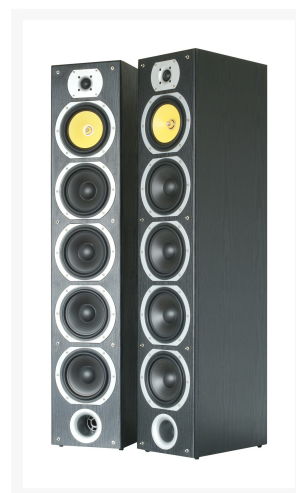

### Beschrijving

Elegant uitgevoerde 4-weg Tower-speakerset met een maximaal vermogen van 600W welke zorgt voor een indrukwekkend geluid. De basweergave wordt verzorgd door vier 6.5" subwoofers. Met een SPL van 88dB zijn deze speakers geschikt voor bijna alle goede versterkers.

- 600W max. vermogen

- 6.5" Subwoofers
- Één 6.5" passieve resonater
- Breed frequentiegebied
- 88dB SPL
- Elegant ontwerp
- Levering per paar

	Fenton
	600W
	1"
	6,5"
	1
	6.5"
	4
	20 - 20.000 Hz
	4 Ohm
	88dB
	220 x 325 x 1110mm (per piece)
	12.1