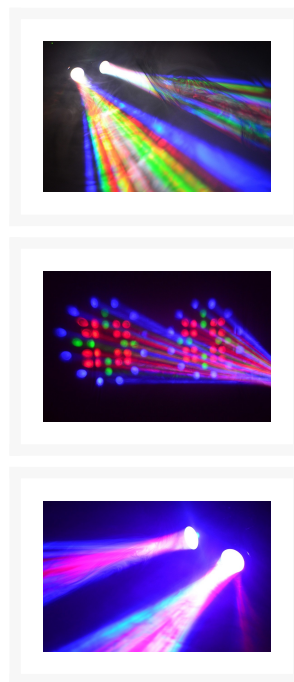

NOMIA SC LED DOUBLE MINI SKY

€ 107,50

Excl. BTW: € 88,84

Afbeeldingen

Beschrijving

Een muziekgestuurd RGBW LED dubbel lichteffect die zeer heldere en gekleurde patronen weergeeft in rood, groen, blauw en wit. De lichtbundel is schitterend vanwege de aanwezige energiebesparende LED's. Ideaal voor de mobiele DJ en huisinstallaties.

- 80x 5mm RGBW LEDs
- Voorgeprogrammeerde shows
- Geluid gestuurd met instelbare gevoeligheid
- Auto mode met regelbare snelheid
- Plug & Play, geen externe controller nodig

	BeamZ
	Single colour LED
	Red, Green, Blue, White
	80
	Automatic programs
	20W
	220-240VAC 50Hz
	240 x 270 x 148mm
	2.05