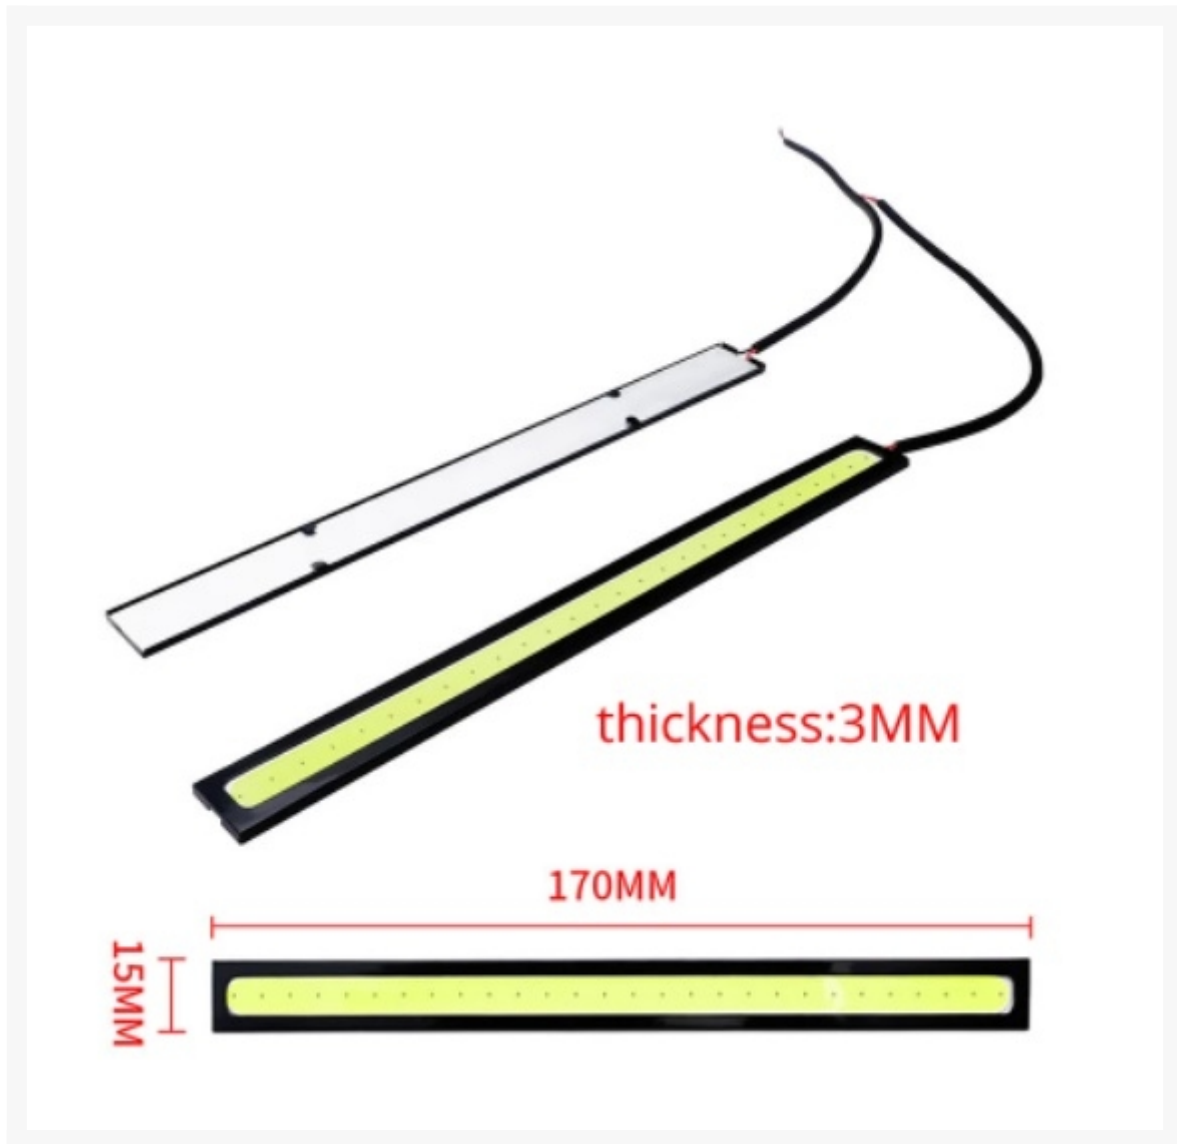

LEDVERLICHTING 12V/2W WIT 6000K 17.4X1.5X0.5CM

€ 5,95

Excl. BTW: € 4,92

Afbeeldingen

Beschrijving

Power: 2W Approx.
Input Voltage: DC12Vdc
Colors: white
Color Temperature: 6000K-8000K
Net weight: 14g
Size:17.4x1.5x0.5cm (L x W x H)