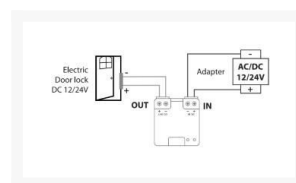

INBOUW POORTMODULE 12/24V MET POTENTIALVRIJ CONTACT

€ 26,95

Excl. BTW: € 22,27

Afbeeldingen

Beschrijving

Te koppelen aan de Hub DiO Home+ waarmee het mogelijk is alles van DiO aan elkaar te koppelen en te bedienen via de smartphone.