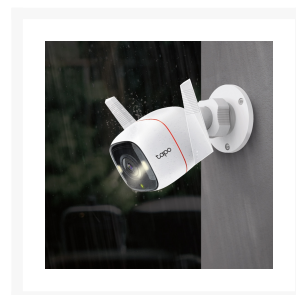

IP CAMERA WIFI/4MP/2-WAY AUDIO/IR VOOR BUITEN

€ 68,99

Excl. BTW: € 57,02

Afbeeldingen

Beschrijving

Outdoor Security Wifi-camera

- **2K QHD** – maakt haarscherpe opnamen in 2560 x 1440.
- **Bekabeld of draadloos netwerk** – verbind je camera met het netwerk door middel van een ethernetkabel of via wifi voor een flexibelere installatie.
- **Nachtzicht in kleur** – beelden in kleur, zelfs 's nachts.
- **Sterrenlicht-nachtzicht** – de zeer gevoelige sterrenlichtsensor zorgt voor hoogwaardige beelden, zelfs bij slechte lichtomstandigheden.
- **Bewegingsdetectie en meldingen** – je krijgt een melding zodra de camera beweging detecteert.
- **Akoestisch en visueel alarm** – schakel verlichting en geluidseffecten in om ongewenste bezoekers weg te jagen.
- **Tweeweg audio** – de ingebouwde microfoon en luidspreker maken communicatie mogelijk.
- **Veilige opslag** – sla lokaal op een microSD-kaart tot 256 GB aan beelden op in 2K QHD, zodat je eenvoudig toegang hebt tot je video's.
- **Spraakbesturing** – houd je handen vrij dankzij spraakbesturing: compatibel met Google Assistant en Amazon Alexa (Google Assistant en Amazon Alexa zijn niet in alle talen en landen beschikbaar).

CAMERA

Beeldsensor	1/3"
Lens	Diafragma: 1,61; brandpuntsafstand: 3,18 mm
Night Vision	850 nm infraroodled tot 30m

CAMERA

Resolutie 4 MP (2560 × 1440)

VIDEO

Frame Rate 15 fps

Video Streaming 4 MP

Video Compression H.264