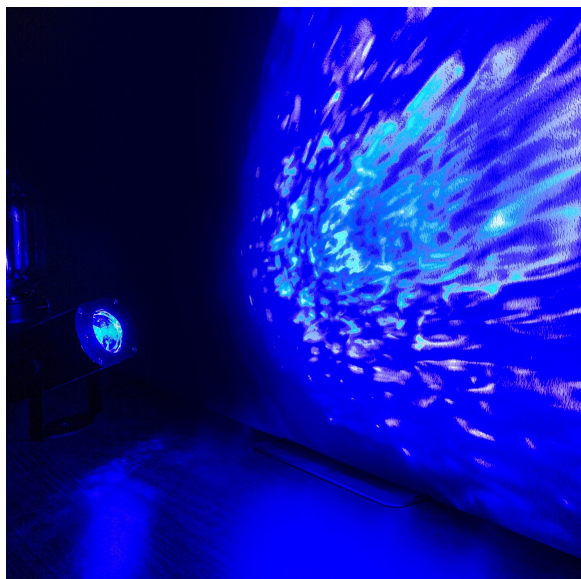

LED WATER WAVE EFFECT 5W

€ 44,95

Excl. BTW: € 37,15

Afbeeldingen

Beschrijving

Het LWE20 Water Effect creëert een kabbelend watereffect op vloeren, plafonds en wanden. Het is de perfecte manier om een verbluffende sfeer te creëren die rust uitstraalt en tegelijkertijd levendig aanvoelt. Dit LED effect beschikt over een krachtige RGB-led met colour-mix-technologie, zodat bijna elke kleur van de regenboog kan worden weergegeven. Dankzij de ingebouwde Sound en Auto instellingen kunt je meteen aan de slag en met de meegeleverde afstandsbediening kun je gemakkelijk van kleur wisselen. Bevat ook een ophangbeugel voor installatie of gebruik met een lichtstatief. De ideale keuze om een ruimte of podium van een kleurrijke en vrolijke ambiance te voorzien.

- LED-projector met roterend effectwiel
- 3-in-1 RGB-LED
- Instant kleurselectie
- Stroboscoopeffect
- Geluids- of automatische modus met instelbare snelheid
- Montagebeugel voor plafond- of wandmontage
- Inclusief IR-afstandsbediening

	beamZ
	3-in-1 LED
	Red, Green, Blue
	5W
	1
	1 - 19Hz
	Automatic programs, Manual
	100-240VAC 50/60Hz (5V Adapter)
	Mounting bracket, Power cable, Remote control
	140 x 120 x 60mm
	0.25

Productinformatie