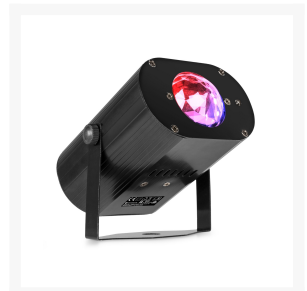

LED WATER WAVE EFFECT 5W

€ 44,95

Excl. BTW: € 37,15

Afbeeldingen

Beschrijving

Het LWE20 Water Effect creëert een kabbelend watereffect op vloeren, plafonds en wanden. Het is de perfecte manier om een verbluffende sfeer te creëren die rust uitstraalt en tegelijkertijd levendig aanvoelt. Dit LED effect beschikt over een krachtige RGB-led met colour-mix-technologie, zodat bijna elke kleur van de regenboog kan worden weergegeven. Dankzij de ingebouwde Sound en Auto instellingen kunt je meteen aan de slag en met de meegeleverde afstandsbediening kun je gemakkelijk van kleur wisselen. Bevat ook een ophangbeugel voor installatie of gebruik met een lichtstatief. De ideale keuze om een ruimte of podium van een kleurrijke en vrolijke ambiance te voorzien.

- LED-projector met roterend effectwiel
- 3-in-1 RGB-LED
- Instant kleurselectie
- Stroboscoopeffect
- Geluids- of automatische modus met instelbare snelheid
- Montagebeugel voor plafond- of wandmontage
- Inclusief IR-afstandsbediening

	beamZ
	3-in-1 LED
	Red, Green, Blue
	5W
	1
	1 - 19Hz
	Automatic programs, Manual
	100-240VAC 50/60Hz (5V Adapter)
	Mounting bracket, Power cable, Remote control
	140 x 120 x 60mm
	0.25

Productinformatie