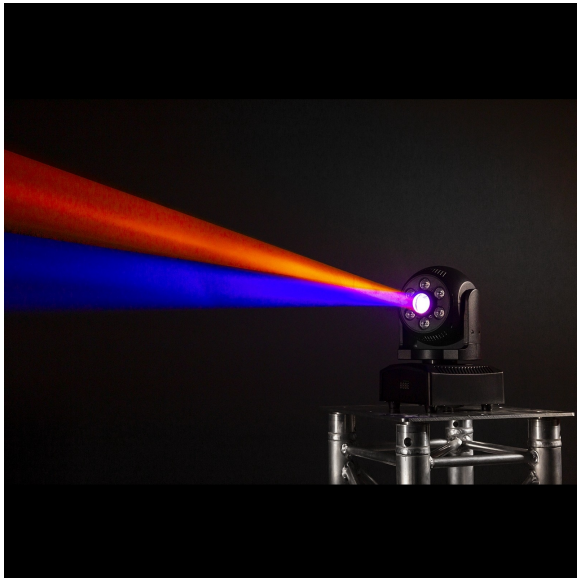

HYBRID MOVING HEAD SPOT/WASH

€ 189,00

Excl. BTW: € 156,20

Afbeeldingen

Beschrijving

De MHL75 is een krachtige hybride moving head, uitblinkend in het creëren van Spot- en Wash-effecten. Deze lichtgewicht en compacte moving head zit boordevol professionele functies waarmee DJ's, entertainers of andere gebruikers toegang kunnen krijgen via de ingebouwde besturing of via een DMX-controller. Met zes kleuren en zeven gobo's levert deze movinghead een fantastische lichtshow, of je nu gebruik maakt van geluidsactivering, een van de ingebouwde programma's of aansturing via een DMX-controller. De MHL75 is uitgerust met 16 kanalen DMX-besturing, handmatige focus, 4-knops LED DMX-menu, elektronisch dimmen (0-100%) en een geavanceerde Fine PAN/TILT afstelling. De combinatie van spot en wash staat garant voor een visuele en betoverende creatie van colour changes en patronen.

- Hybride Spot en Wash LED moving head
- Spot: 30W witte LED
- Wash: 6x 8W RGBW 4-in-1 LED's
- Kleurenwiel: 6 kleuren
- Gobowiel: 7 gobo's

- Fine PAN/TILT afstelling
- 16 DMX-kanalen
- Handmatige focus
- Beam angle van 13°
- DMX, automatische programma's of standalone modus
- Geluid geactiveerd met instelbare gevoeligheid
- 0-100% elektronische dimmer
- DMX in-/uitgang via 3-pins XLR

	beamZ
	Single colour LED, 4-in-1 LED
	Red, Green, Blue, White
	7
	6 colours + open
	13°
	18°
	25000 lx @ 1m
	540
	180
	7
	1 - 24Hz
	Automatic programs, DMX, Master/Slave
	Ja
	16
	3-pin XLR
	LED
	IP20
	Fan
	IEC
	1.21 – 0.59A
	100-240VAC 50/60Hz
	160 x 150 x 230mm
	2.25