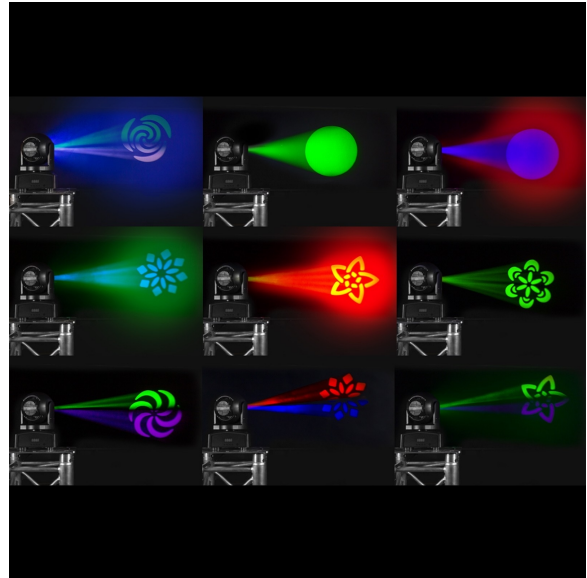

HYBRID MOVING HEAD SPOT/WASH

€ 189,00

Excl. BTW: € 156,20

Afbeeldingen

Beschrijving

De MHL75 is een krachtige hybride moving head, uitblinkend in het creëren van Spot- en Wash-effecten. Deze lichtgewicht en compacte moving head zit boordevol professionele functies waarmee DJ's, entertainers of andere gebruikers toegang kunnen krijgen via de ingebouwde besturing of via een DMX-controller. Met zes kleuren en zeven gobo's levert deze movinghead een fantastische lichtshow, of je nu gebruik maakt van geluidsactivering, een van de ingebouwde programma's of aansturing via een DMX-controller. De MHL75 is uitgerust met 16 kanalen DMX-besturing, handmatige focus, 4-knops LED DMX-menu, elektronisch dimmen (0-100%) en een geavanceerde Fine PAN/TILT afstelling. De combinatie van spot en wash staat garant voor een visuele en betoverende creatie van colour changes en patronen.

- Hybride Spot en Wash LED moving head
- Spot: 30W witte LED
- Wash: 6x 8W RGBW 4-in-1 LED's
- Kleurenwiel: 6 kleuren
- Gobowiel: 7 gobo's

- Fine PAN/TILT afstelling
- 16 DMX-kanalen
- Handmatige focus
- Beam angle van 13°
- DMX, automatische programma's of standalone modus
- Geluid geactiveerd met instelbare gevoeligheid
- 0-100% elektronische dimmer
- DMX in-/uitgang via 3-pins XLR

	beamZ
	Single colour LED, 4-in-1 LED
	Red, Green, Blue, White
	7
	6 colours + open
	13°
	18°
	25000 lx @ 1m
	540
	180
	7
	1 - 24Hz
	Automatic programs, DMX, Master/Slave
	Ja
	16
	3-pin XLR
	LED
	IP20
	Fan
	IEC
	1.21 – 0.59A
	100-240VAC 50/60Hz
	160 x 150 x 230mm
	2.25