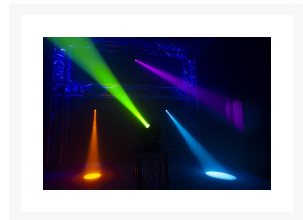

HYBRID MOVING HEAD SPOT/WASH

€ 189,00

Excl. BTW: € 156,20

Afbeeldingen

Beschrijving

De MHL75 is een krachtige hybride moving head, uitblinkend in het creëren van Spot- en Wash-effecten. Deze lichtgewicht en compacte moving head zit boordevol professionele functies waarmee DJ's, entertainers of andere gebruikers toegang kunnen krijgen via de ingebouwde besturing of via een DMX-controller. Met zes kleuren en zeven gobo's levert deze movinghead een fantastische lichtshow, of je nu gebruik maakt van geluidsactivering, een van de ingebouwde programma's of aansturing via een DMX-controller. De MHL75 is uitgerust met 16 kanalen DMX-besturing, handmatige focus, 4-knops LED DMX-menu, elektronisch dimmen (0-100%) en een geavanceerde Fine PAN/TILT afstelling. De combinatie van spot en wash staat garant voor een visuele en betoverende creatie van colour changes en patronen.

- Hybride Spot en Wash LED moving head
- Spot: 30W witte LED
- Wash: 6x 8W RGBW 4-in-1 LED's
- Kleurenwiel: 6 kleuren
- Gobowiel: 7 gobo's

- Fine PAN/TILT afstelling
- 16 DMX-kanalen
- Handmatige focus
- Beam angle van 13°
- DMX, automatische programma's of standalone modus
- Geluid geactiveerd met instelbare gevoeligheid
- 0-100% elektronische dimmer
- DMX in-/uitgang via 3-pins XLR

	beamZ
	Single colour LED, 4-in-1 LED
	Red, Green, Blue, White
	7
	6 colours + open
	13°
	18°
	25000 lx @ 1m
	540
	180
	7
	1 - 24Hz
	Automatic programs, DMX, Master/Slave
	Ja
	16
	3-pin XLR
	LED
	IP20
	Fan
	IEC
	1.21 – 0.59A
	100-240VAC 50/60Hz
	160 x 150 x 230mm
	2.25