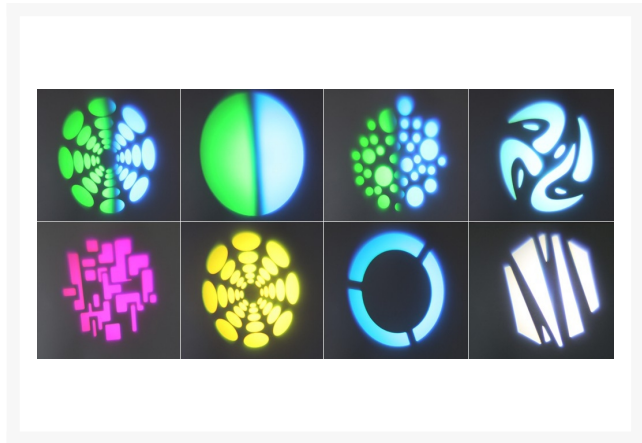

PANTHER 25 LED SPOT 12W

€ 158,99

Excl. BTW: € 131,40

Afbeeldingen

Beschrijving

Een zeer compacte Panther moving head met heldere lichtbundels. De 12W CREE LED produceert een 12° bundel. De bewegende kop is uitgerust met zowel een kleur- als gobowiel voor de ultieme werking. Het gobowiel heeft 7 verschillende gobo's + open en het kleurenwiel heeft 7 kleuren + wit. Deze Panther moving head werkt zowel in DMX, stand-alone modus als via IR-afstandbediening. Bij het werken in DMX-modus kunt u kiezen uit 2 DMX kanalen modi.

- Witte 12W CREE Led
- 9/11 DMX kanalen
- DMX en standalone modus
- Master/Slave synchronisatie
- 7 Gobos + open
- Gobo shake effect
- 7 Kleuren + wit
- 7 voorgeprogrammeerde shows
- IR-afstandbediening
- Geluid geactiveerd met instelbare gevoeligheid
- Automatische modus met instelbare snelheid
- Regelbare strobo snelheid
- 0-100% dimmer
- Handmatige scherpstelling

	beamZ
	Single colour LED
	White
	12W
	1
	7 colours + open
	12
	13
	7.500 lx @ 1m

	540
	180
	8
	0 - 25Hz
	Automatic programs, DMX
	9, 11
	3-pin XLR
	IEC
	30W
	100-240VAC 50/60Hz
	150 x 160 x 240mm
	3.1
	2.8