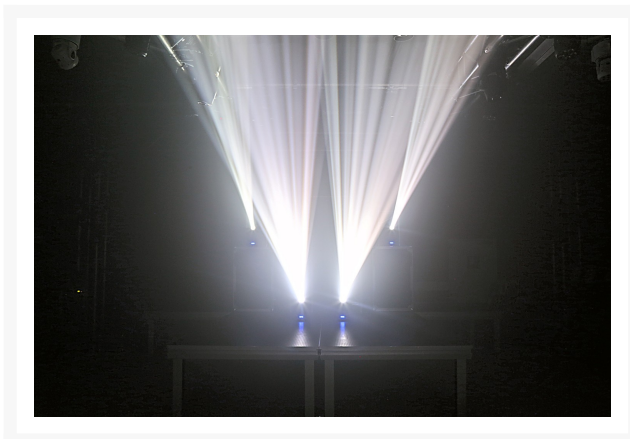

PANTHER 25 LED SPOT 12W

€ 158,99

Excl. BTW: € 131,40

Afbeeldingen

Beschrijving

Een zeer compacte Panther moving head met heldere lichtbundels. De 12W CREE LED produceert een 12° bundel. De bewegende kop is uitgerust met zowel een kleur- als gobowiel voor de ultieme werking. Het gobowiel heeft 7 verschillende gobo's + open en het kleurenwiel heeft 7 kleuren + wit. Deze Panther moving head werkt zowel in DMX, stand-alone modus als via IR-afstandbediening. Bij het werken in DMX-modus kunt u kiezen uit 2 DMX kanalen modi.

- Witte 12W CREE Led
- 9/11 DMX kanalen
- DMX en standalone modus
- Master/Slave synchronisatie
- 7 Gobos + open
- Gobo shake effect
- 7 Kleuren + wit
- 7 voorgeprogrammeerde shows
- IR-afstandbediening
- Geluid geactiveerd met instelbare gevoeligheid
- Automatische modus met instelbare snelheid
- Regelbare strobo snelheid
- 0-100% dimmer
- Handmatige scherpstelling

	beamZ
	Single colour LED
	White
	12W
	1
	7 colours + open
	12
	13
	7.500 lx @ 1m

	540
	180
	8
	0 - 25Hz
	Automatic programs, DMX
	9, 11
	3-pin XLR
	IEC
	30W
	100-240VAC 50/60Hz
	150 x 160 x 240mm
	3.1
	2.8