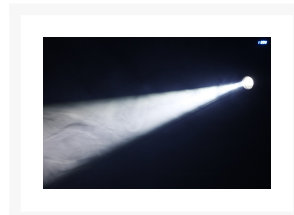

PANTHER 25 LED SPOT 12W

€ 158,99

Excl. BTW: € 131,40

Afbeeldingen

Beschrijving

Een zeer compacte Panther moving head met heldere lichtbundels. De 12W CREE LED produceert een 12° bundel. De bewegende kop is uitgerust met zowel een kleur- als gobowiel voor de ultieme werking. Het gobowiel heeft 7 verschillende gobo's + open en het kleurenwiel heeft 7 kleuren + wit. Deze Panther moving head werkt zowel in DMX, stand-alone modus als via IR-afstandbediening. Bij het werken in DMX-modus kunt u kiezen uit 2 DMX kanalen modi.

- Witte 12W CREE Led
- 9/11 DMX kanalen
- DMX en standalone modus
- Master/Slave synchronisatie
- 7 Gobos + open
- Gobo shake effect
- 7 Kleuren + wit
- 7 voorgeprogrammeerde shows
- IR-afstandbediening
- Geluid geactiveerd met instelbare gevoeligheid
- Automatische modus met instelbare snelheid
- Regelbare strobo snelheid
- 0-100% dimmer
- Handmatige scherpstelling