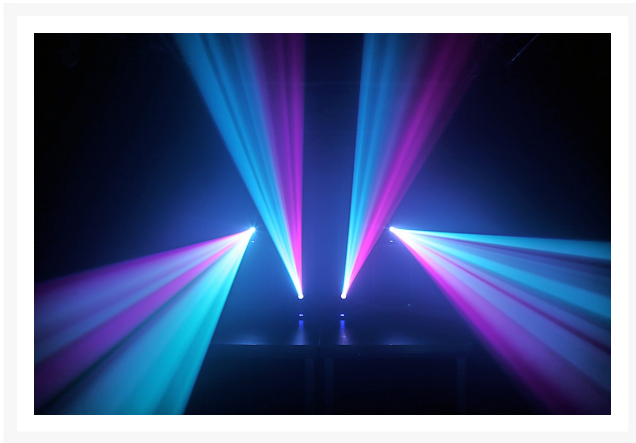

PANTHER 25 LED SPOT 12W

€ 158,99

Excl. BTW: € 131,40

Afbeeldingen

Beschrijving

Een zeer compacte Panther moving head met heldere lichtbundels. De 12W CREE LED produceert een 12° bundel. De bewegende kop is uitgerust met zowel een kleur- als gobowiel voor de ultieme werking. Het gobowiel heeft 7 verschillende gobo's + open en het kleurenwiel heeft 7 kleuren + wit. Deze Panther moving head werkt zowel in DMX, stand-alone modus als via IR-afstandbediening. Bij het werken in DMX-modus kunt u kiezen uit 2 DMX kanalen modi.

- Witte 12W CREE Led
- 9/11 DMX kanalen
- DMX en standalone modus
- Master/Slave synchronisatie
- 7 Gobos + open
- Gobo shake effect
- 7 Kleuren + wit
- 7 voorgeprogrammeerde shows
- IR-afstandbediening
- Geluid geactiveerd met instelbare gevoeligheid
- Automatische modus met instelbare snelheid
- Regelbare strobo snelheid
- 0-100% dimmer
- Handmatige scherpstelling

	beamZ
	Single colour LED
	White
	12W
	1
	7 colours + open
	12
	13
	7.500 lx @ 1m

	540
	180
	8
	0 - 25Hz
	Automatic programs, DMX
	9, 11
	3-pin XLR
	IEC
	30W
	100-240VAC 50/60Hz
	150 x 160 x 240mm
	3.1
	2.8