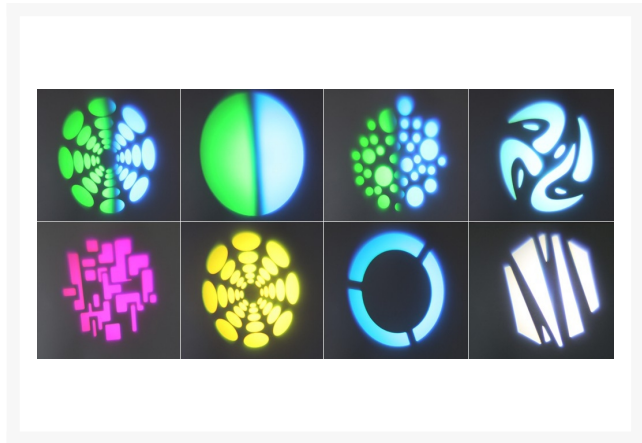

PANTHER 40 LED SPOT 45W

€ 169,00

Excl. BTW: € 139,67

Afbeeldingen

Beschrijving

Een compacte Panther moving head met hoge lichtopbrengst. De 45W LED produceert een 11° beam. De moving head is voorzien van een kleuren- en gobowiel met 7 verschillende kleuren + wit en 7 verschillende gobo's + open . Deze Panther moving head werkt via DMX, stand-alone of met IR-afstandsbediening. Bij bediening via DMX heeft u keuze uit 2 verschillende DMX-modi.

- Enkele witte 45W LED
- 9 of 11 DMX-kanalen
- DMX en Stand-alone mode
- Master/slave-synchronisatie
- 7 Gobo's + open
- Goboshake-effect
- 7 Kleuren + wit
- 4 Voorgeprogrammeerde shows
- IR-afstandsbediening
- Geluidgestuurd met instelbare gevoeligheid
- Hangmatige focus
- 0-100% dimmer
- Instelbare strobe-snelheid
- DMX in-/uitgang via 3-pin XLR

| | |
|--|-------------------|
| | beamZ |
| | Single colour LED |
| | White |
| | 45W |
| | 1 |
| | 7 colours + open |
| | 11 |
| | 12 |
| | 22.000 lx @ 1m |

| | |
|--|-------------------------|
| | 540 |
| | 180 |
| | 7 gobos + open |
| | 0 - 10Hz |
| | Automatic programs, DMX |
| | 9, 11 |
| | 3-pin XLR |
| | IEC |
| | 50W |
| | 100-240VAC 50/60Hz |
| | 145 x 172 x 240mm |
| | 3.3 |