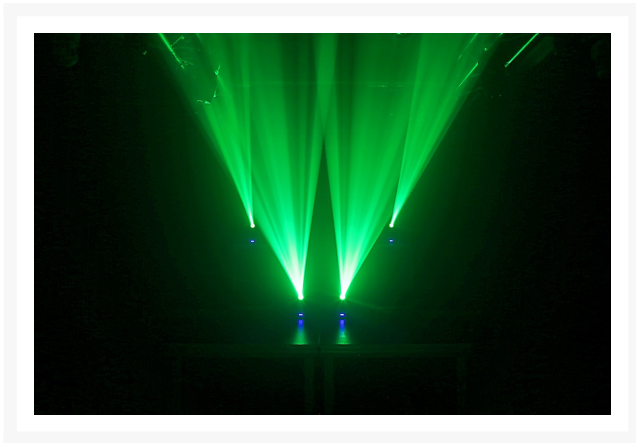

PANTHER 40 LED SPOT 45W

€ 169,00

Excl. BTW: € 139,67

Afbeeldingen

Beschrijving

Een compacte Panther moving head met hoge lichtopbrengst. De 45W LED produceert een 11° beam. De moving head is voorzien van een kleuren- en gobowiel met 7 verschillende kleuren + wit en 7 verschillende gobo's + open . Deze Panther moving head werkt via DMX, stand-alone of met IR-afstandsbediening. Bij bediening via DMX heeft u keuze uit 2 verschillende DMX-modi.

- Enkele witte 45W LED
- 9 of 11 DMX-kanalen
- DMX en Stand-alone mode
- Master/slave-synchronisatie
- 7 Gobo's + open
- Goboshake-effect
- 7 Kleuren + wit
- 4 Voorgeprogrammeerde shows
- IR-afstandsbediening
- Geluidgestuurd met instelbare gevoeligheid
- Hangmatige focus
- 0-100% dimmer
- Instelbare strobe-snelheid
- DMX in-/uitgang via 3-pin XLR