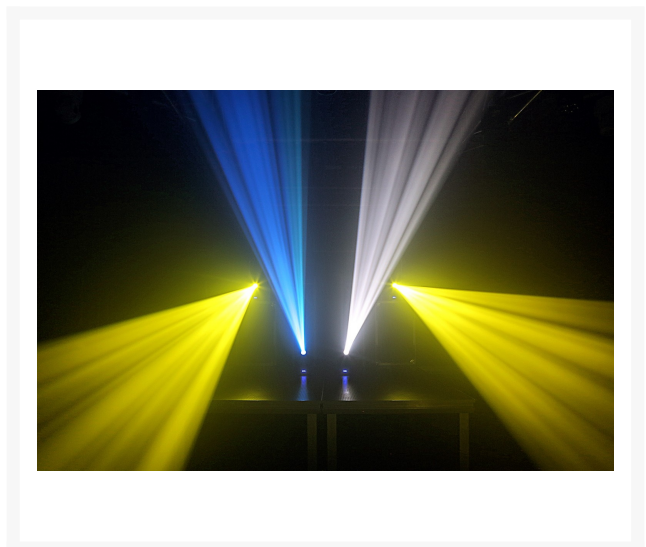

PANTHER 40 LED SPOT 45W

€ 169,00

Excl. BTW: € 139,67

Afbeeldingen

Beschrijving

Een compacte Panther moving head met hoge lichtopbrengst. De 45W LED produceert een 11° beam. De moving head is voorzien van een kleuren- en gobowiel met 7 verschillende kleuren + wit en 7 verschillende gobo's + open . Deze Panther moving head werkt via DMX, stand-alone of met IR-afstandsbediening. Bij bediening via DMX heeft u keuze uit 2 verschillende DMX-modi.

- Enkele witte 45W LED
- 9 of 11 DMX-kanalen
- DMX en Stand-alone mode
- Master/slave-synchronisatie
- 7 Gobo's + open
- Goboshake-effect
- 7 Kleuren + wit
- 4 Voorgeprogrammeerde shows
- IR-afstandsbediening
- Geluidgestuurd met instelbare gevoeligheid
- Hangmatige focus
- 0-100% dimmer
- Instelbare strobe-snelheid
- DMX in-/uitgang via 3-pin XLR