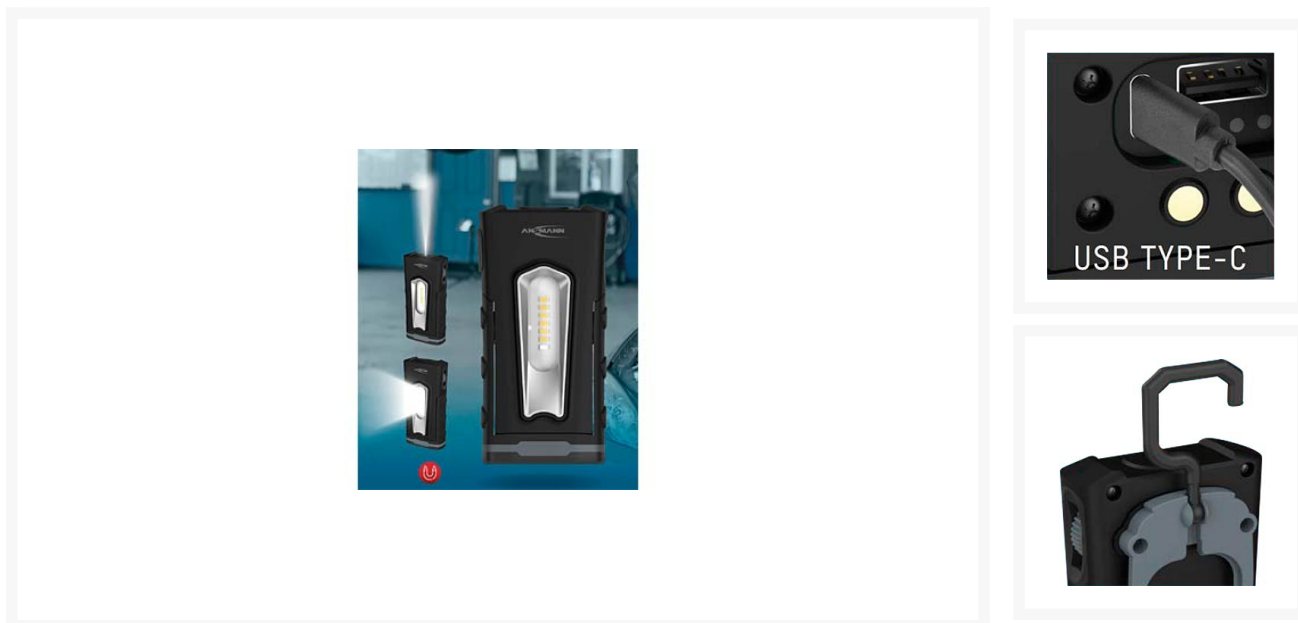

WERKLAMP LED OPLAADBAAR

€ 39,95

Excl. BTW: € 33,02

Afbeeldingen

Beschrijving

Technische gegevens

- Lichtstroom 500 lumen
- Effectieve verlichtingsduur hoofdlamp: 3.5 - 26 uur
- Extra verlichting: Tot 4 uur
- Schakelfuncties
- 1. Hoofdlicht (met dimfunctie)
- 2. Extra verlichting 100 %
- 3. Uit
- Voeding Li Po 3.7 V, 1800 mAh, met veiligheidselektronica
- Opladen via USB type C-bus
- Laadtijd ca. 2,5 uur
- Laadstatusindicatie via LED
- Bevestigingsmogelijkheden neerklapbaar, 360° draaibare haak, riemclip aan de achterzijde en houdmagneet aan de onderkant van de greep
- Afmetingen 131 x 65 x 40 mm
- Gewicht: 237 g.
- Bijzonderheid: 180 draaibare lamphandgreep, dimbaar, powerbank-functie, netuitvalelektronica