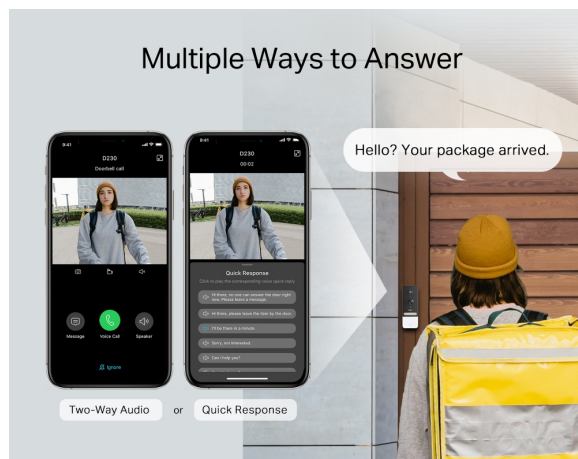

TAPO SMART VIDEO DEURBEL

€ 142,95

Excl. BTW: € 118,14

Afbeeldingen

Flexible Placement, Flexible Views

Different wedge choices give users possibilities to make the doorbell suit a more placement scenario. Users can also use the wedges to adjust the views.

Color Night Vision

With the spotlight and starlight sensor, it reveals high-fidelity details and color at night.

tapo

Multiple Ways to Answer

Two-Way Audio or Quick Response

With two-way audio or a recorded quick response, communicate directly with your deliveries through the Tapo app.

tapo

Beschrijving

Tapo smart-videodeurbel op batterijen

- **Liveweergave in 2K 5 MP:** Met de Tapo app zie je altijd wat er voor je deur gebeurt. De camera beschikt over een sterrenlichtsensor en biedt een resolutie van 2K 5 MP zodat alle fijne details zelfs bij slechte lichtomstandigheden worden vastgelegd.
- **Nachtzicht in kleur:** Met de ingebouwde spotlamp en sterrenlichtsensor biedt Tapo D230S1 ook 's nachts details en kleuren met hoge getrouwheid.
- **Weergave van top tot teen :** De brede kijkhoek (160° diagonaal) en de 4:3 liveweergave stelt gebruikers in staat