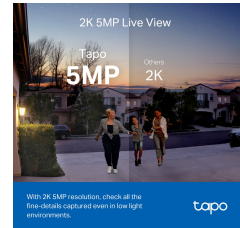

TAPO SMART VIDEO DEURBEL

€ 142,95

Excl. BTW: € 118,14

Afbeeldingen

Flexible Placement, Flexible Views