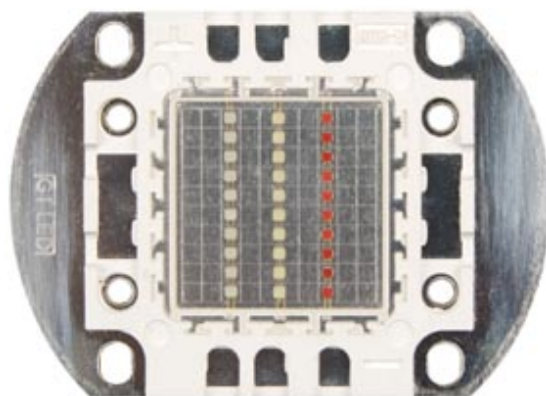

### Afbeeldingen

### Beschrijving

#### Specificaties

kleur: rood (620-630 nm), groen (520-530 nm), blauw (460-470 nm)

kleurtemperatuur: -

lichtstroom: rood (450 lm), groen (650 lm), blauw (150 lm)

kleurweergave-index: -

gezichtshoek: 120°

thermische weerstand: 12 °C/W