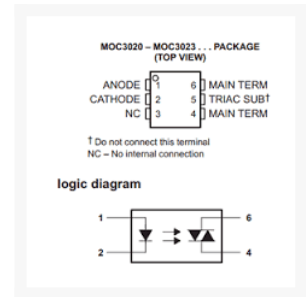

OPTOCOUPLER TRIAC DRIVER 400V 15MA

€ 1,00

Excl. BTW: € 0,83

Afbeeldingen

Beschrijving

OPTOCOUPLER TRIAC DRIVER 400V 15MA

Productinformatie

Artikelnummer	MOC3021
Merk	Merk